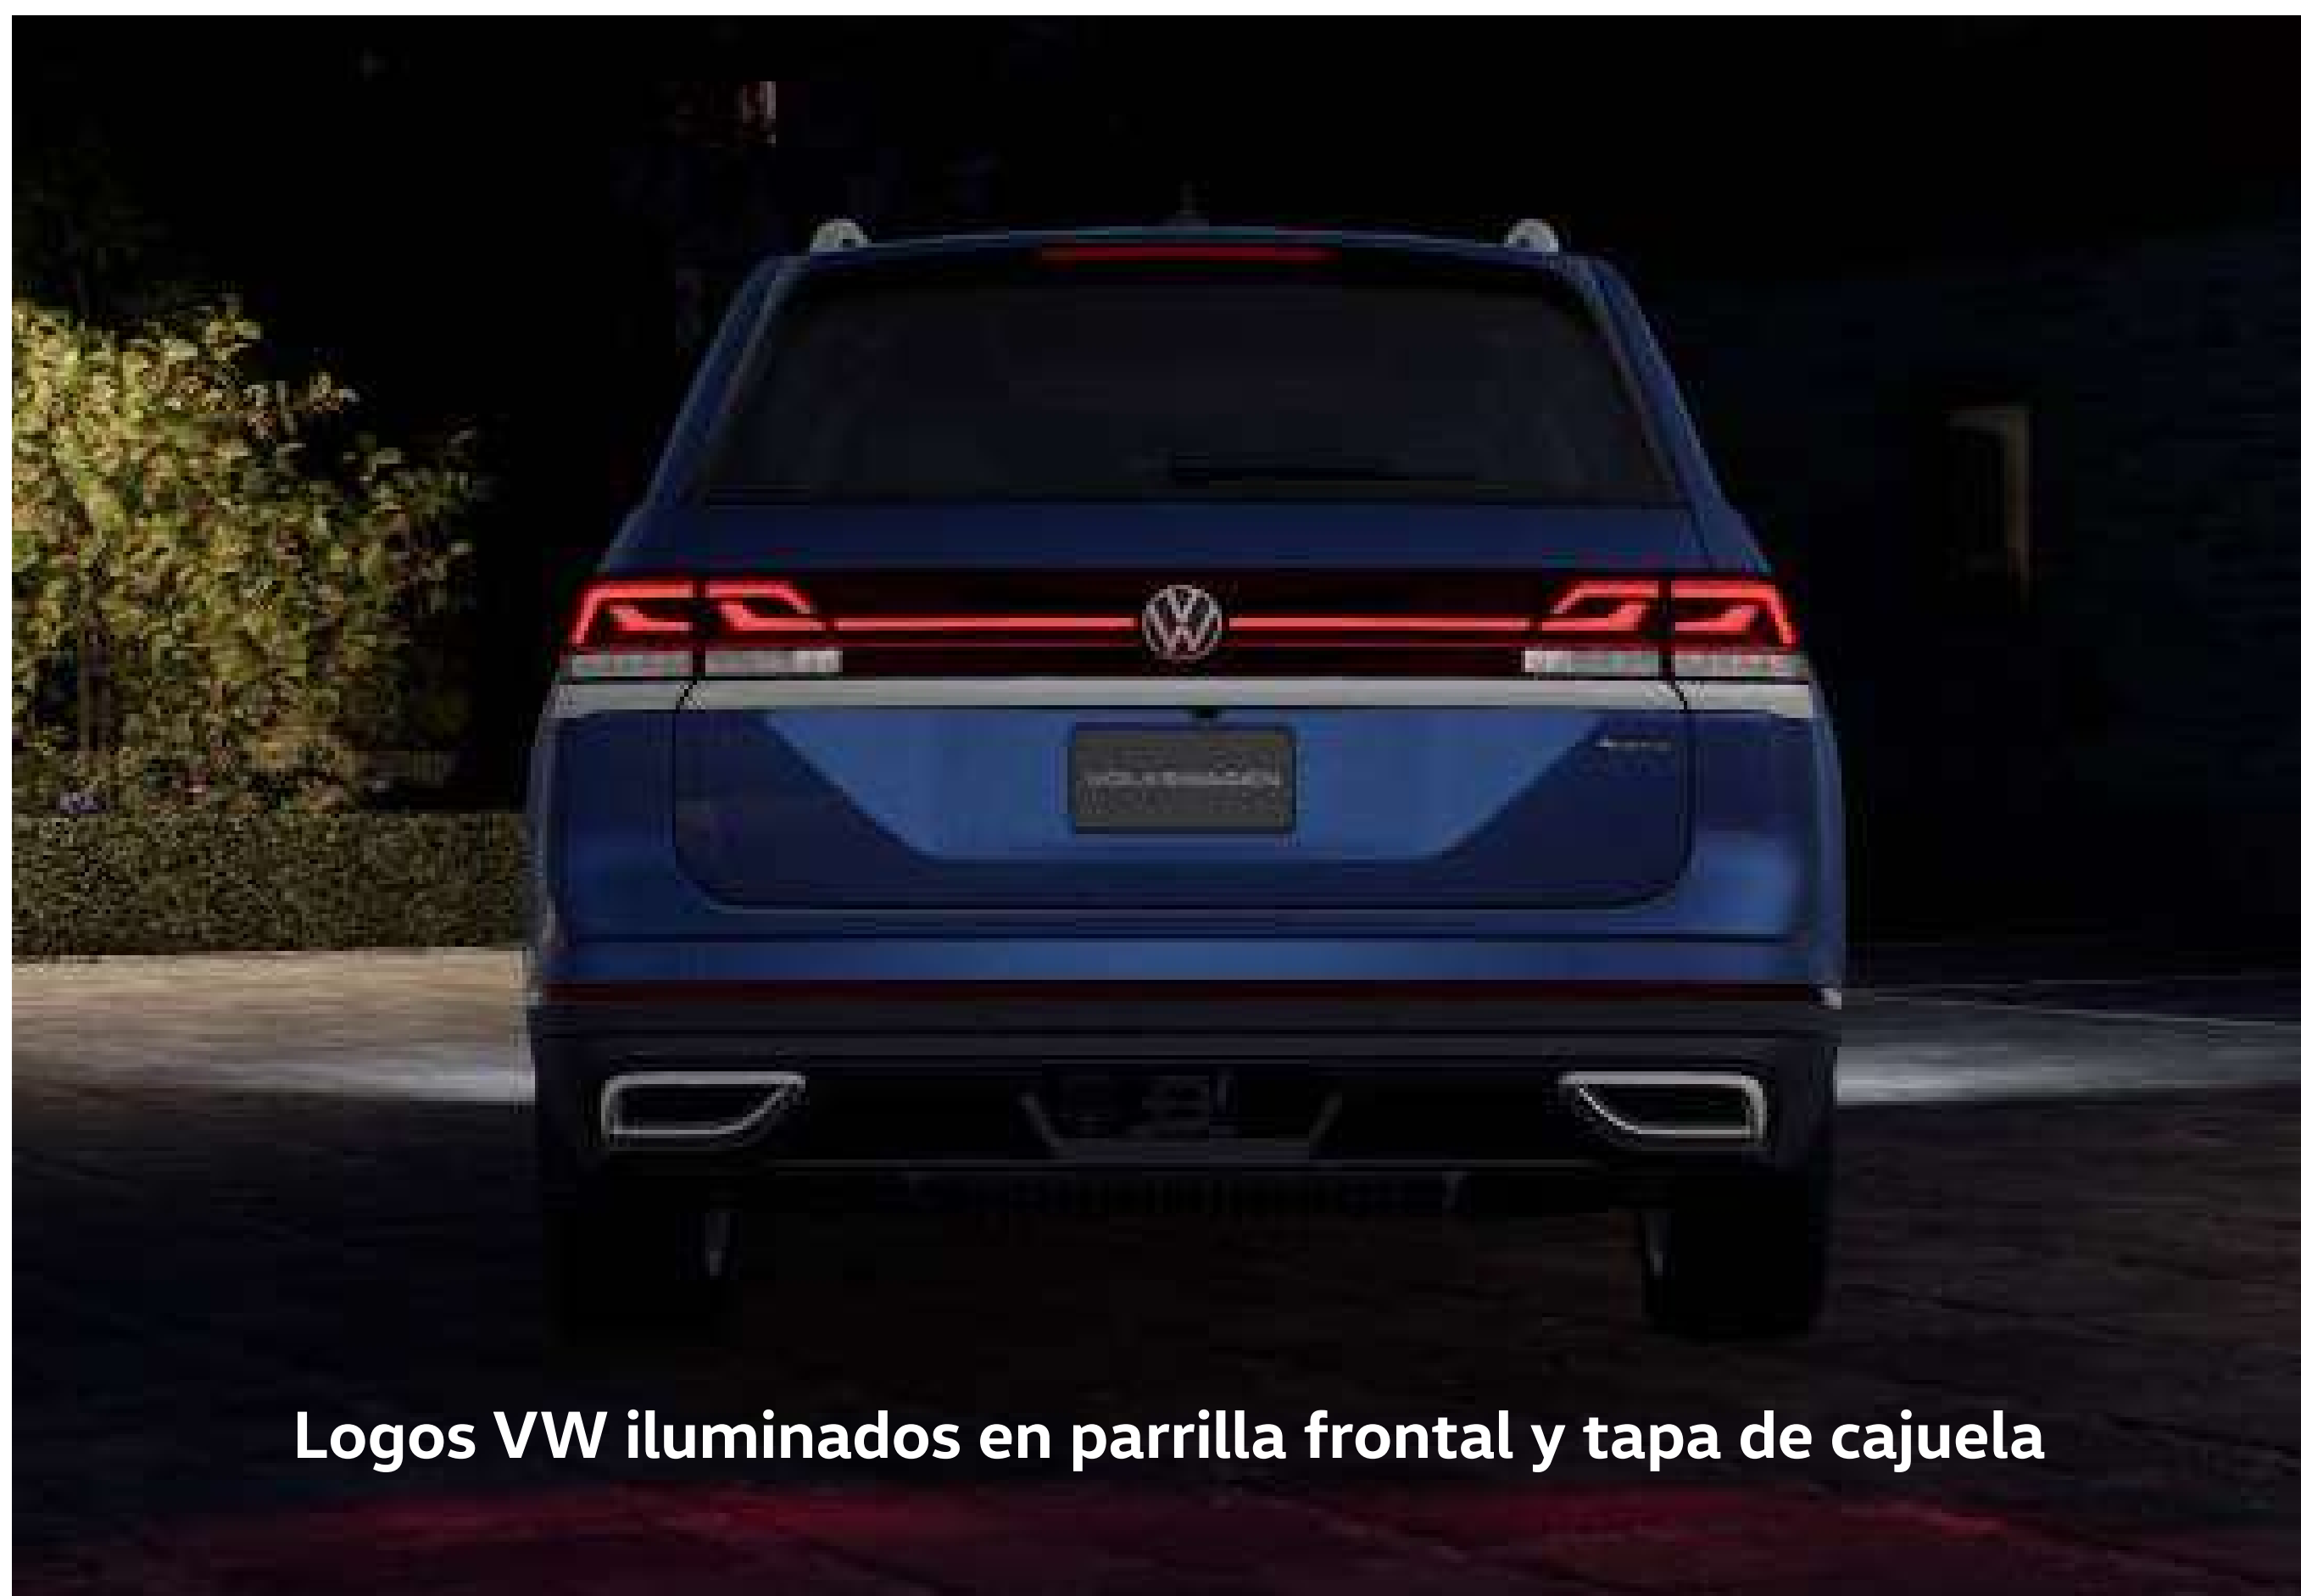

Configúralo

Estilo constante

Sus **logos VW iluminados en parrilla frontal y tapa de cajuela** se convierten en un símbolo de orgullo y compañía, siempre brillando mientras disfrutan del viaje juntos. Y por supuesto, también agregan un toque de sofisticación a cómo se mueven. **PK HL**