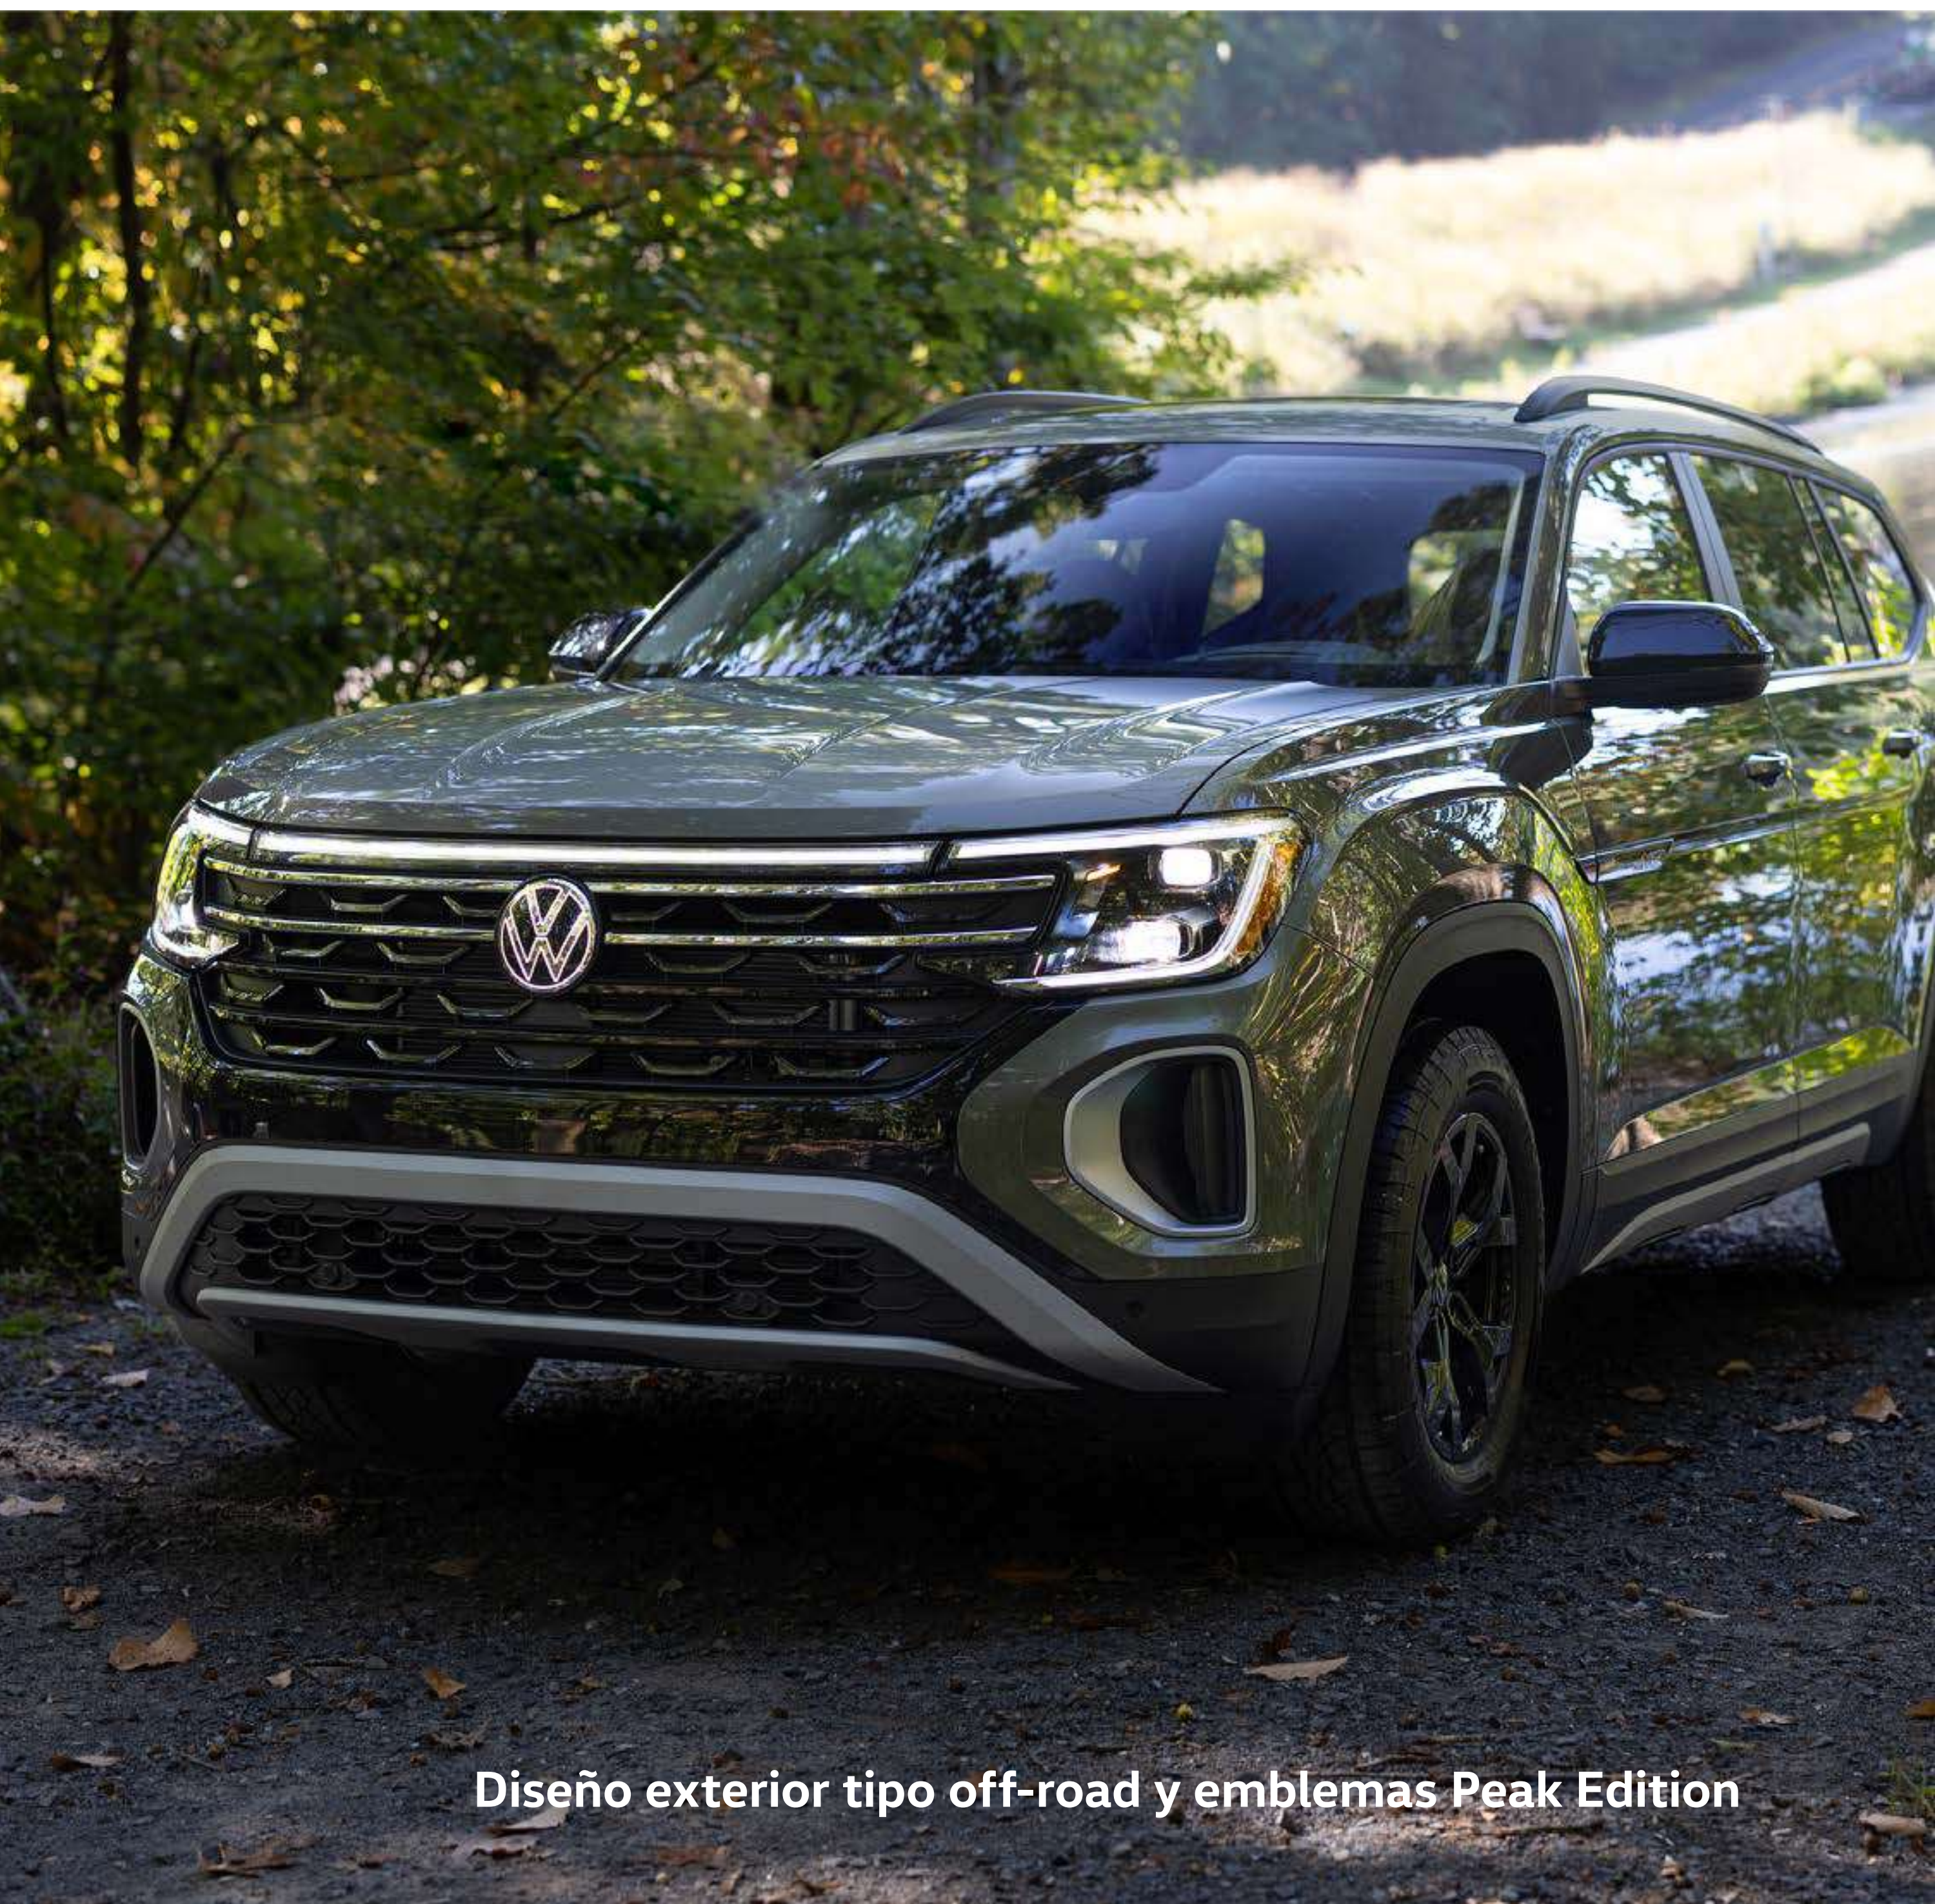

Imponente a simple vista

Su **diseño exterior tipo off-road** le da a **Teramont Peak Edition** un aspecto robusto y aventurero que lo hace destacar tanto en la ciudad como en terrenos más inusuales. Desde cualquier punto, los detalles reflejan su singularidad, por eso en cada lado encontrarán los **emblemas Peak Edition** que siempre les recordarán que están listos para compartir emociones en sus viajes.

PK

Diseño exterior tipo off-road y emblemas Peak Edition

Motor

Exterior

Interior

Versiones

Colores

Configúralo