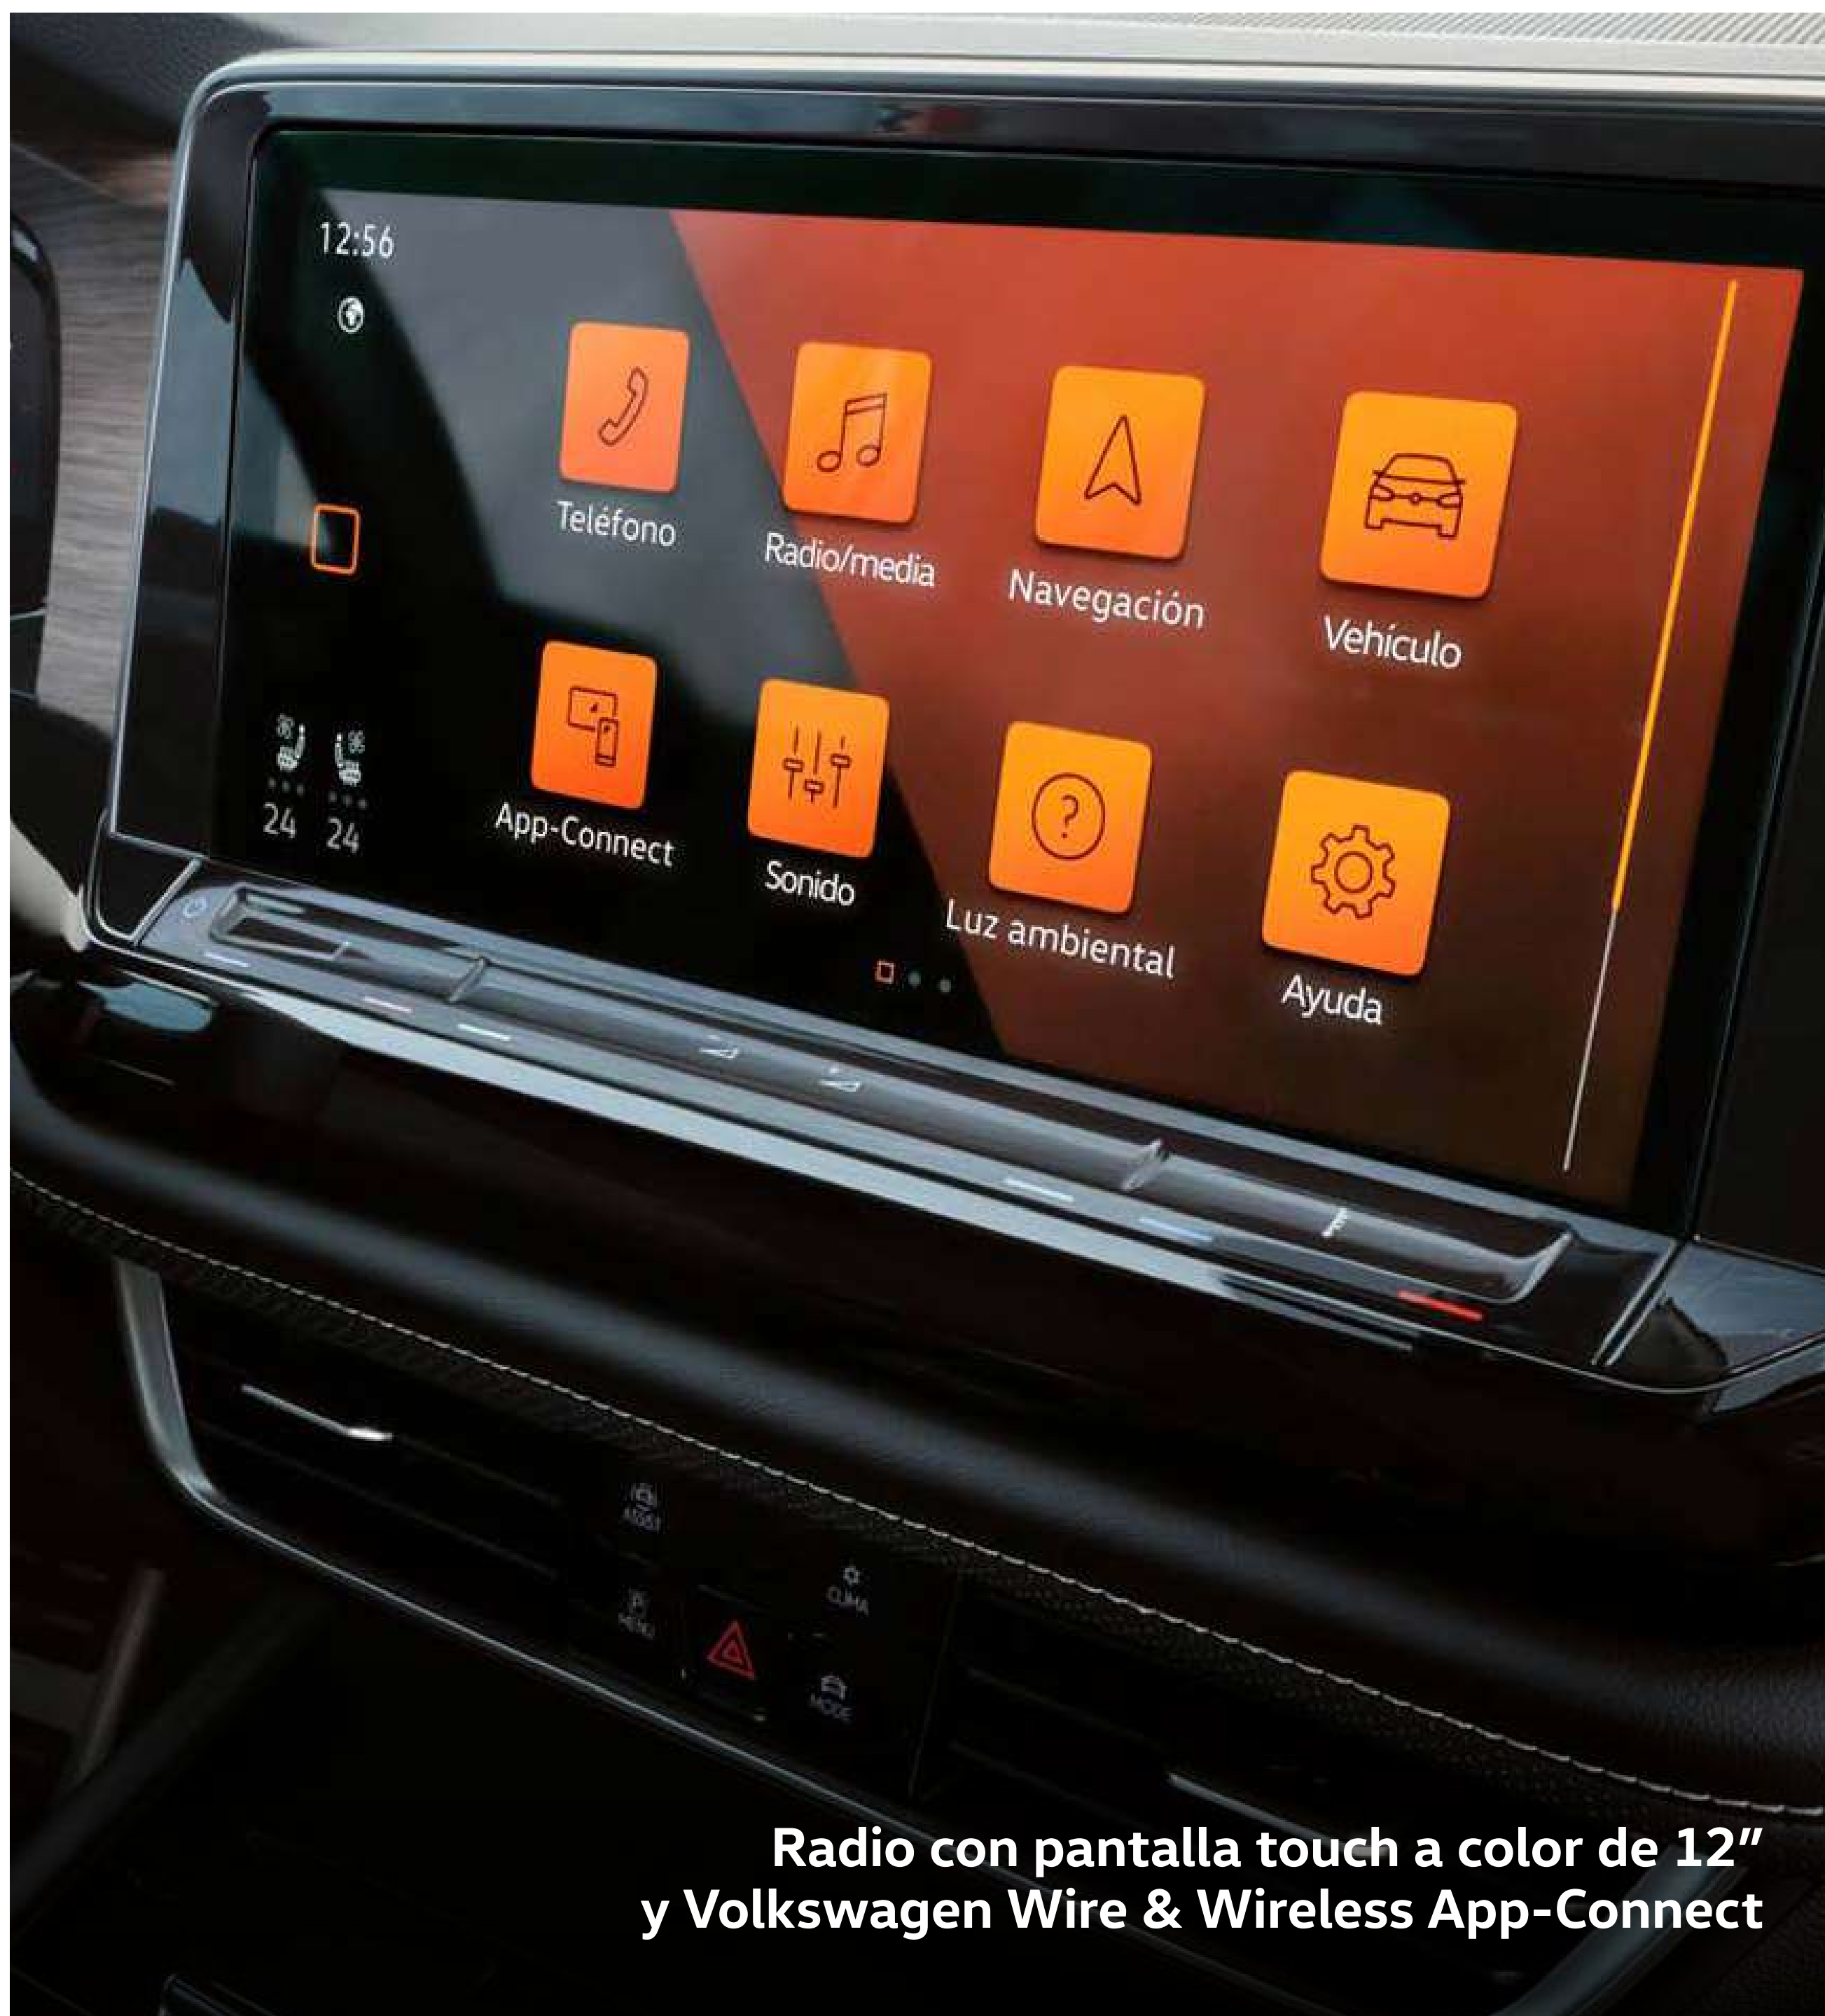

Emociones que se pueden tocar

Cada persona tiene gustos diferentes, y cuando nuestros contrastes se cruzan, logramos vínculos más fuertes. Compartan y expresen su individualidad en el **radio con pantalla touch a color de 12"**. Tomen ventaja de su interfaz intuitiva para enlazar sus smartphones con **Volkswagen Wire & Wireless App-Connect** y controlar el entretenimiento a lo largo del viaje. Todas sus apps y contenido sin cables. **TL PK HL**

Motor

Exterior

Interior

Infotainment

Seguridad

Versiones

Colores

Configúralo