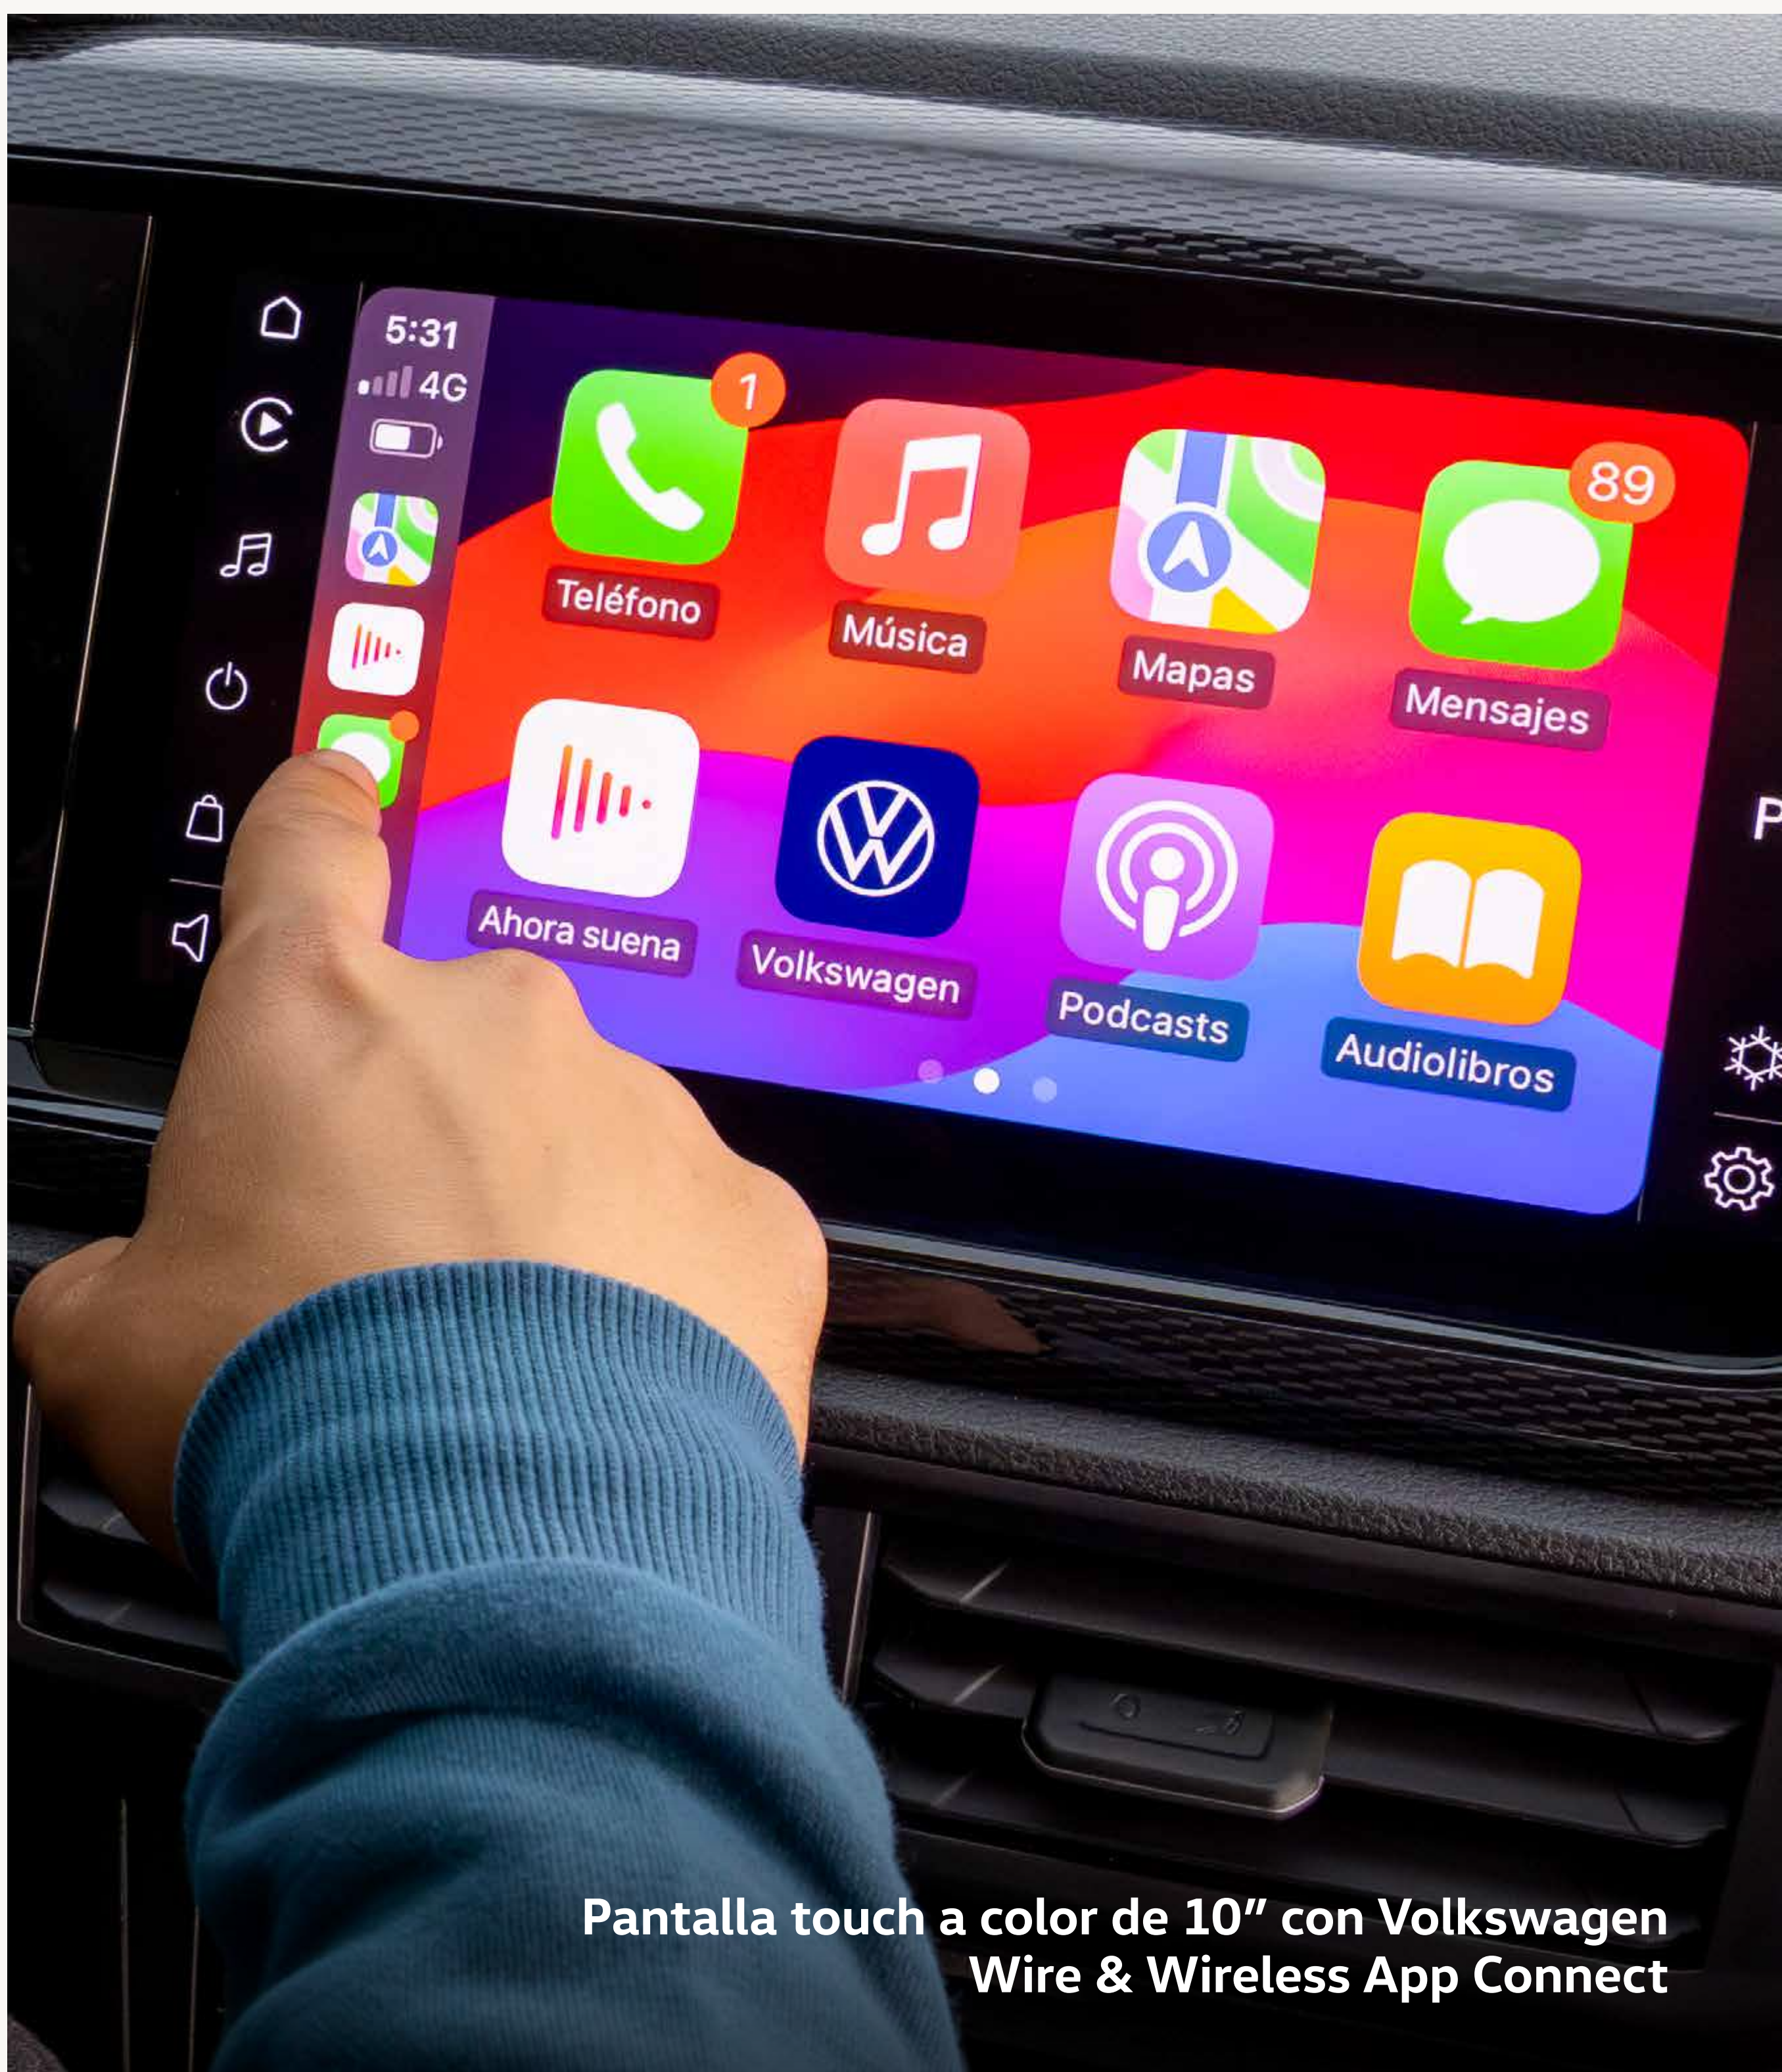

Touch and flow

Todas tus apps de música, mensajería o navegación, disfrútalas en la **pantalla touch a color de 10" con Volkswagen Wire & Wireless App Connect**. Enlaza tu smartphone en corto, sin cables ni vueltas.

TR **CL** **HL**

Pantalla touch a color de 10" con Volkswagen Wire & Wireless App Connect

Pantalla touch a color de 10" con Volkswagen Wire & Wireless App Connect

Motor

Exterior

Interior

Infotainment

Seguridad

Versiones

Colores

Configúralo