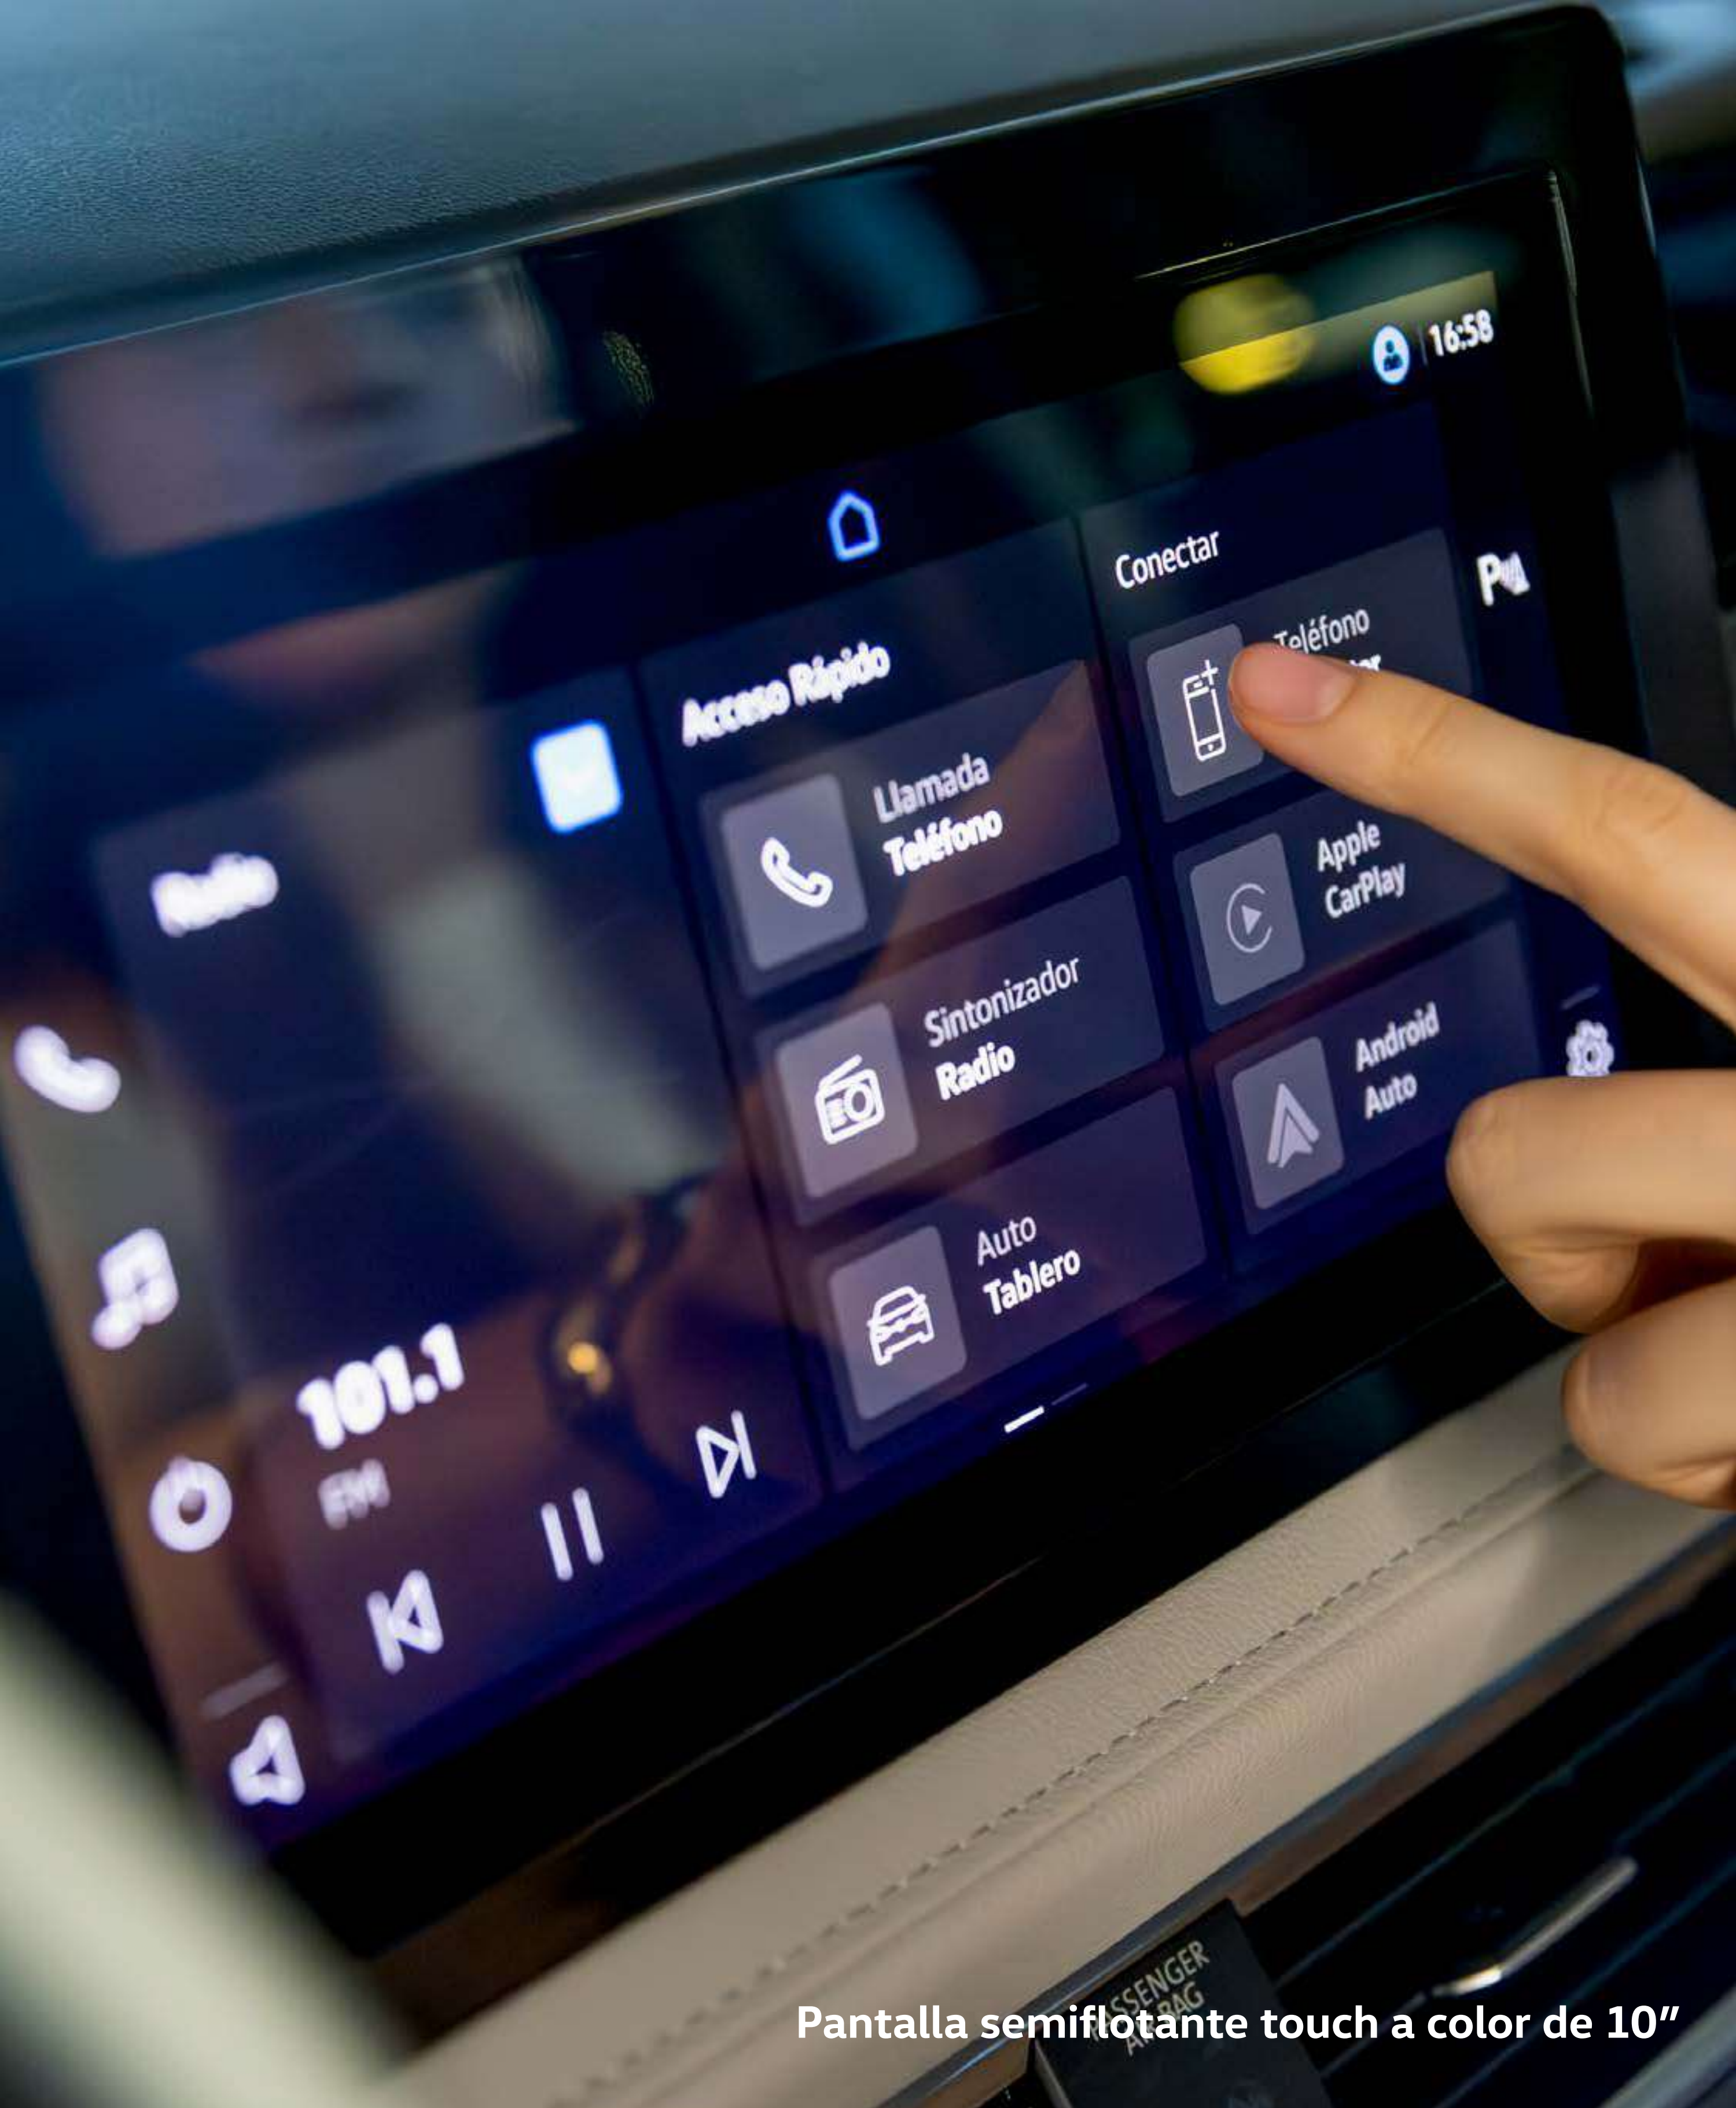

Pantalla semiflotante touch a color de 10"

Sound screen

La tecnología y el diseño de la pantalla touch se despliegan ante sus ojos (y los de su amigo de cuatro patas, sentado en el asiento trasero, claro que sí) para que las imágenes y el sonido potencien sus sentidos. Cada vez que interactúen con esta pantalla lo disfrutarán, como lo planearon. **TL** **CL** **HL**