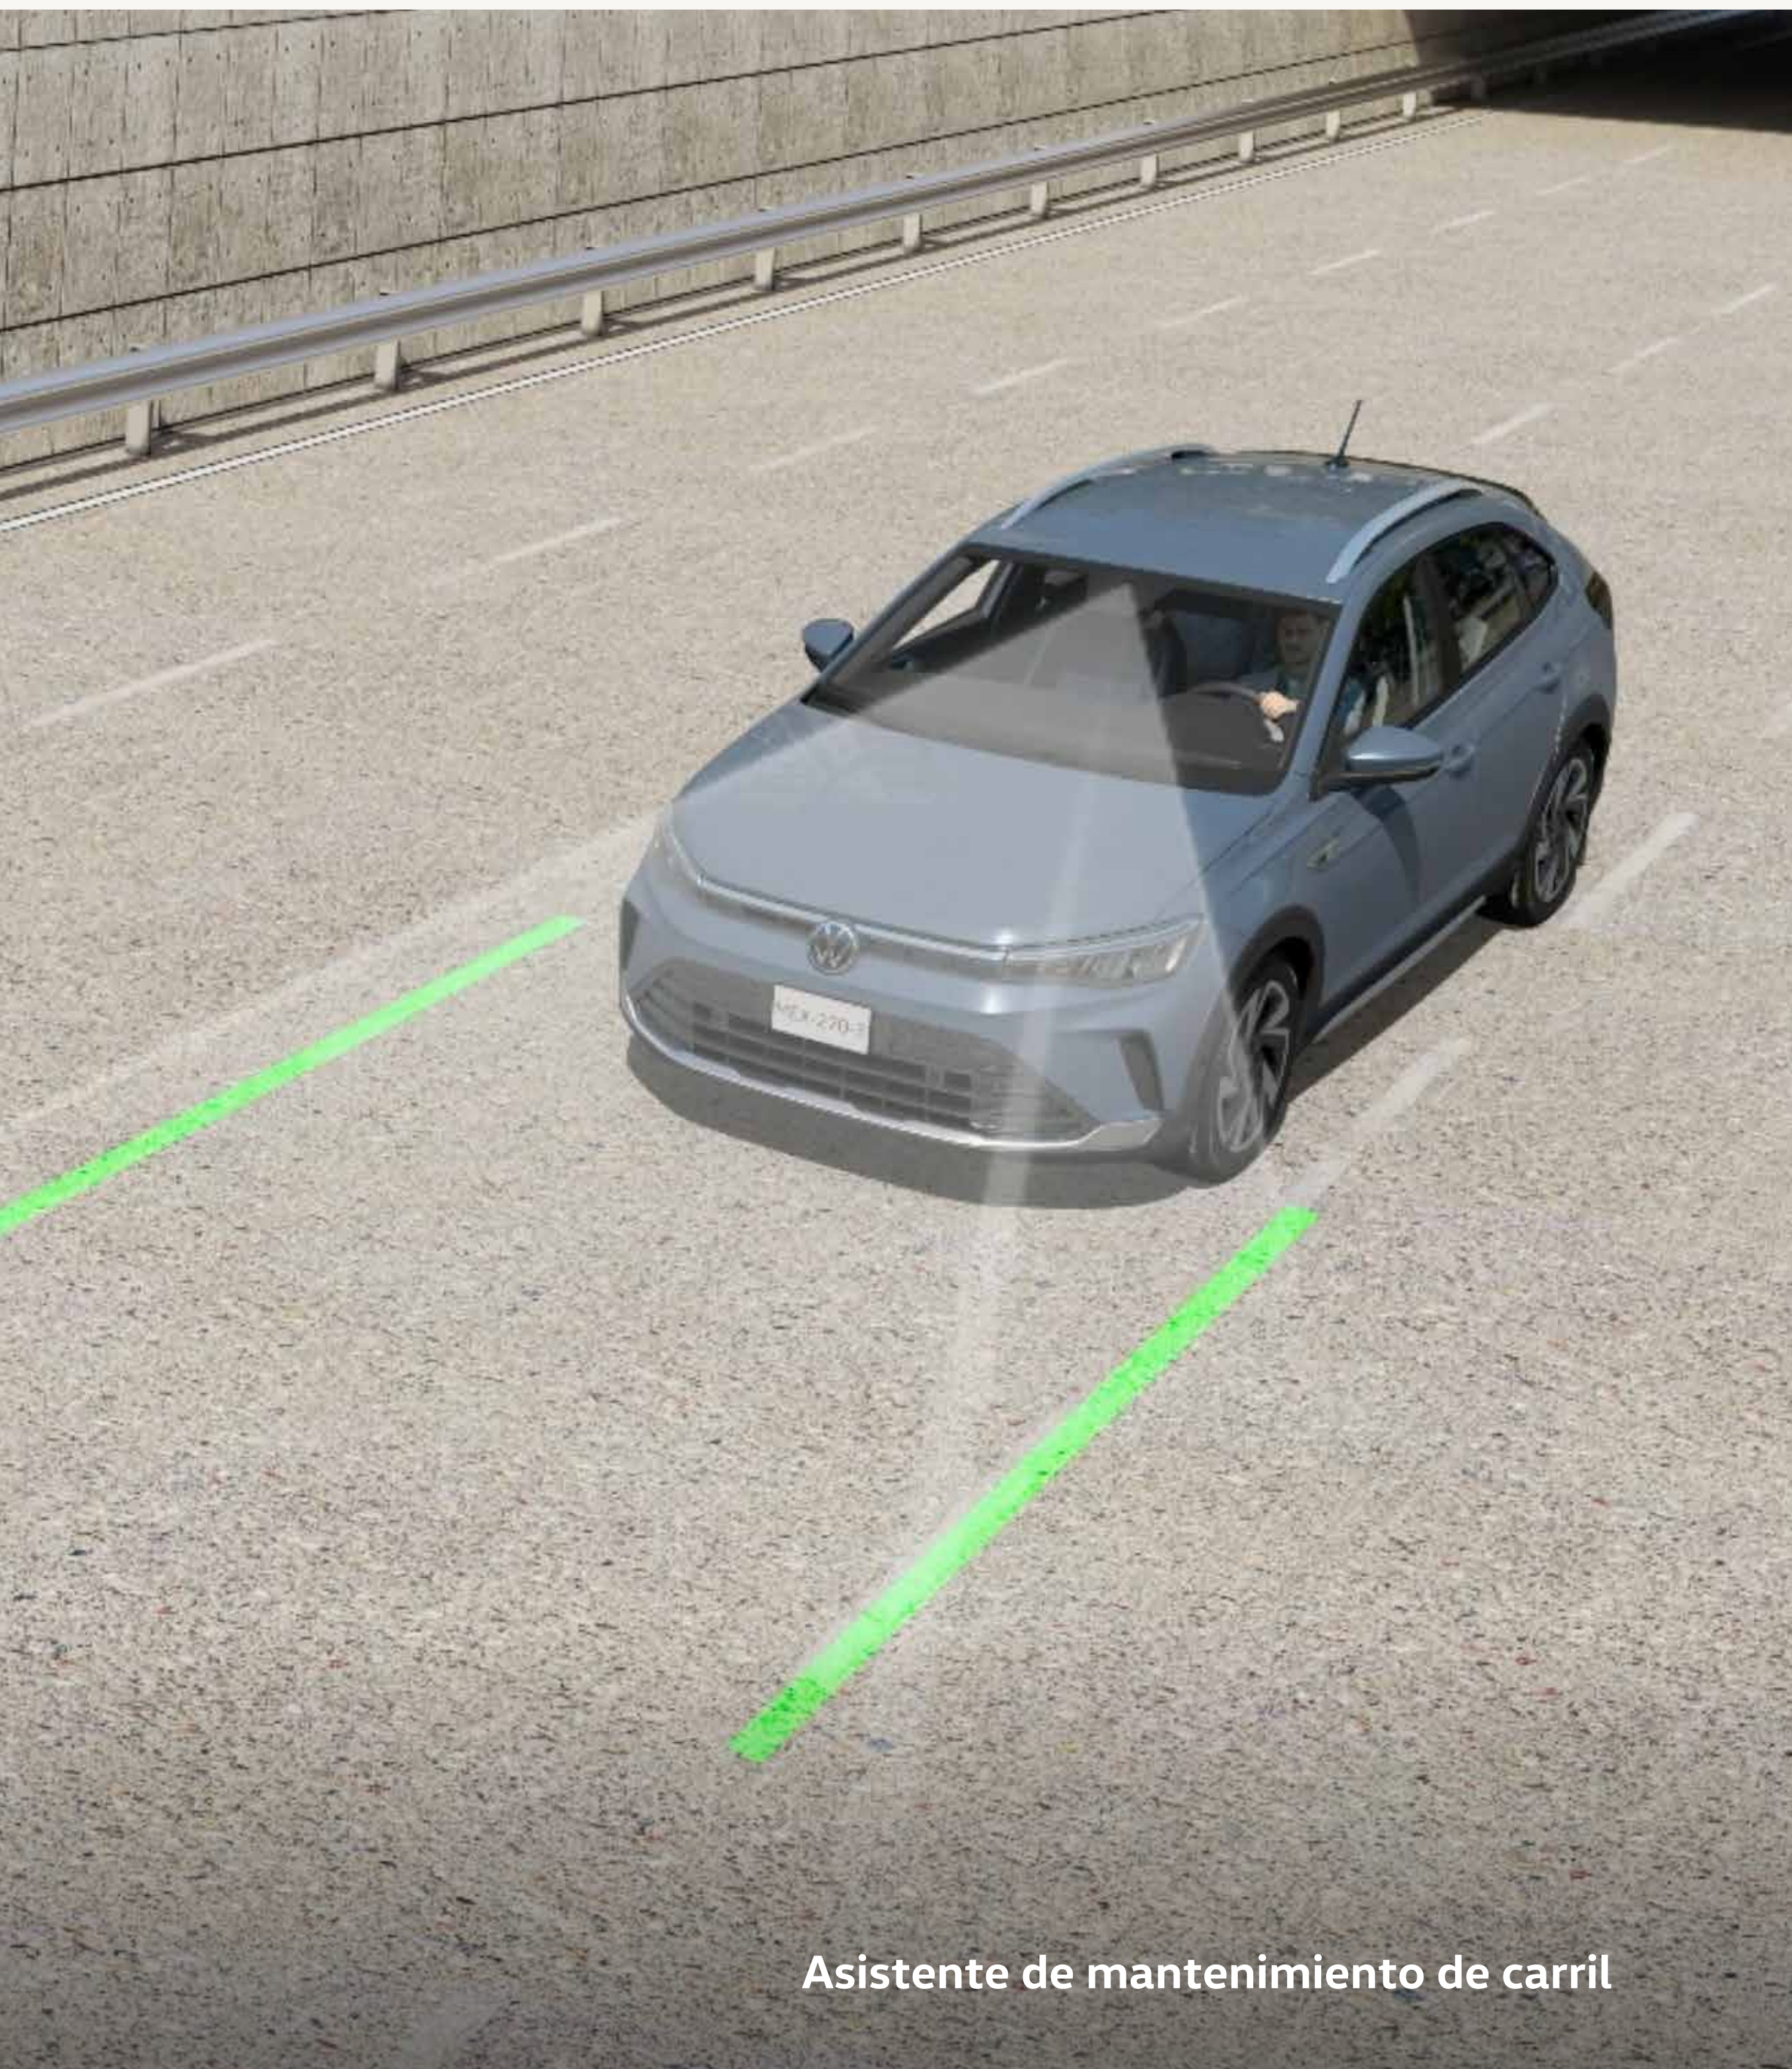

Monitoreo de punto ciego con alerta de tráfico trasero

Ojos en el punto ciego

El **monitoreo de punto ciego con alerta de tráfico trasero** te avisa si hay alguien escondido en tu punto ciego o si viene tráfico por detrás cuando estás saliendo del estacionamiento. Maniobras más seguras, cero estrés y confianza a tope. Conduce con la tranquilidad de saber que estás protegido.

Tu copiloto de confianza

Conduce con total confianza gracias al **asistente de mantenimiento de carril**, este increíble sistema te mantiene centrado en tu carril, corrigiendo suavemente la dirección si te desvías, para que disfrutes de un viaje más seguro y relajado.