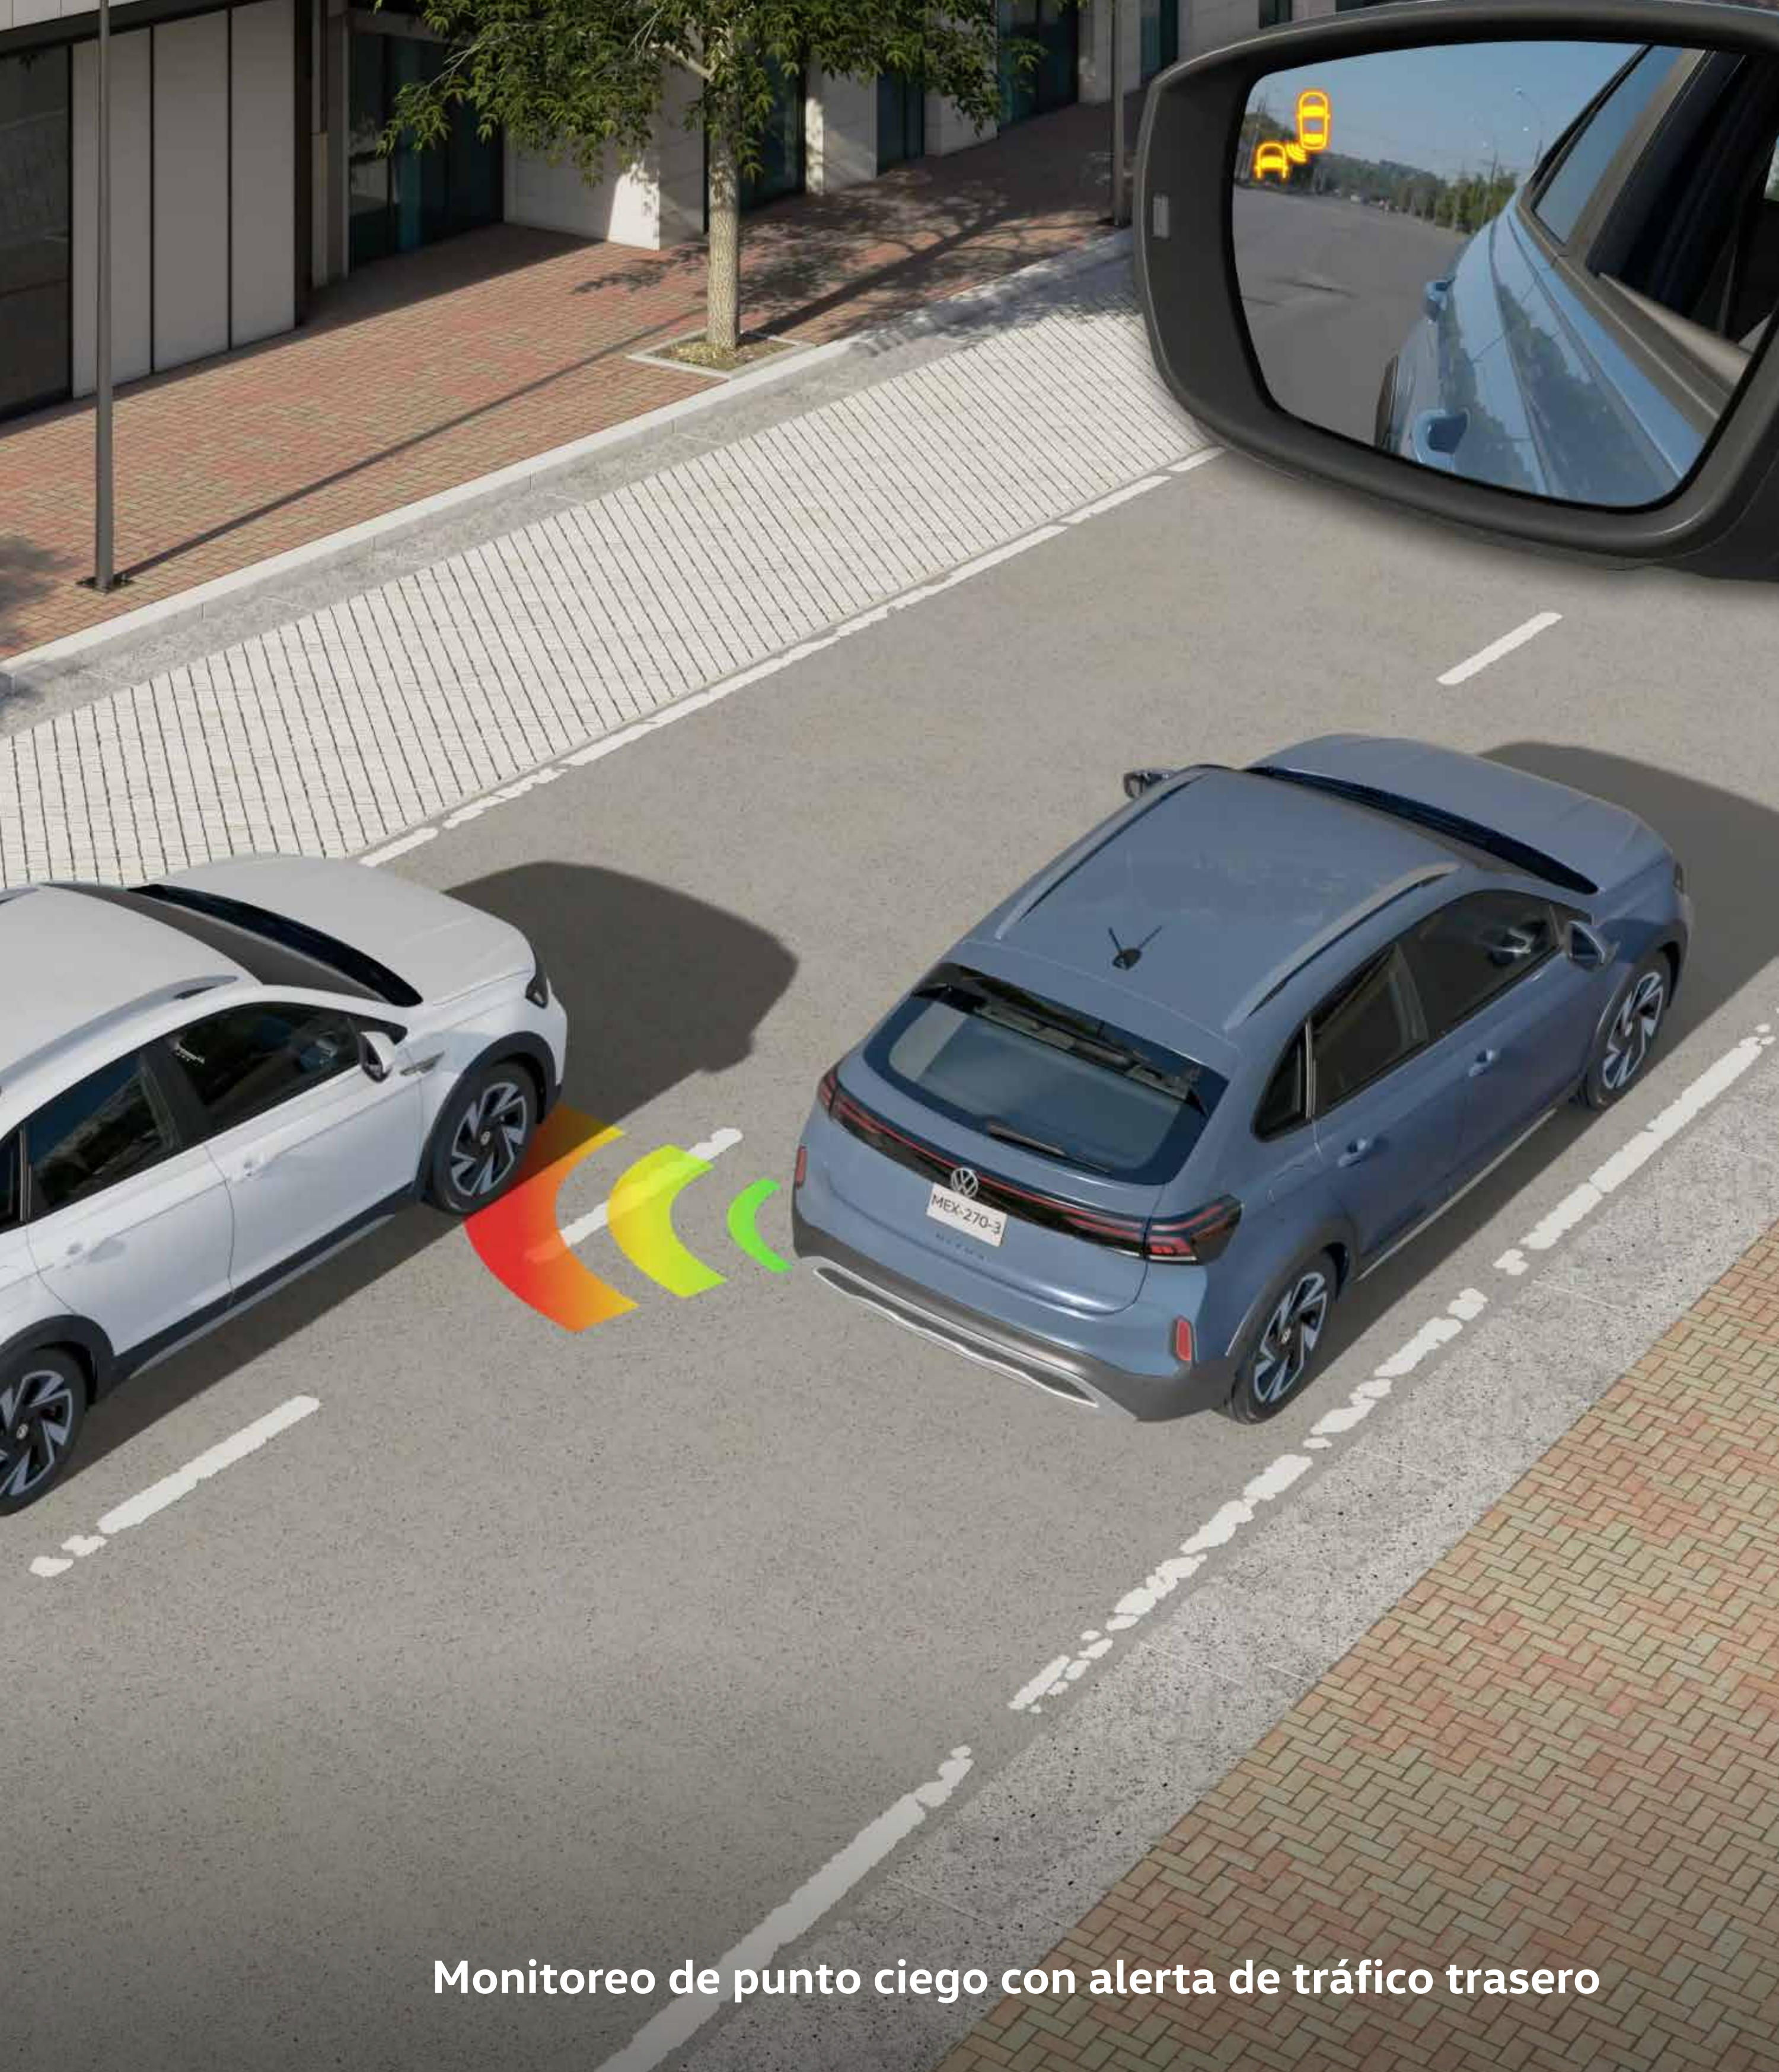

Monitoreo de punto ciego con alerta de tráfico trasero

Ojos en el punto ciego

El **monitoreo de punto ciego con alerta de tráfico trasero** te avisa si hay alguien escondido en tu punto ciego o si viene tráfico por detrás cuando estás saliendo del estacionamiento. Maniobras más seguras, cero estrés y confianza a tope. Conduce con la tranquilidad de saber que estás protegido.