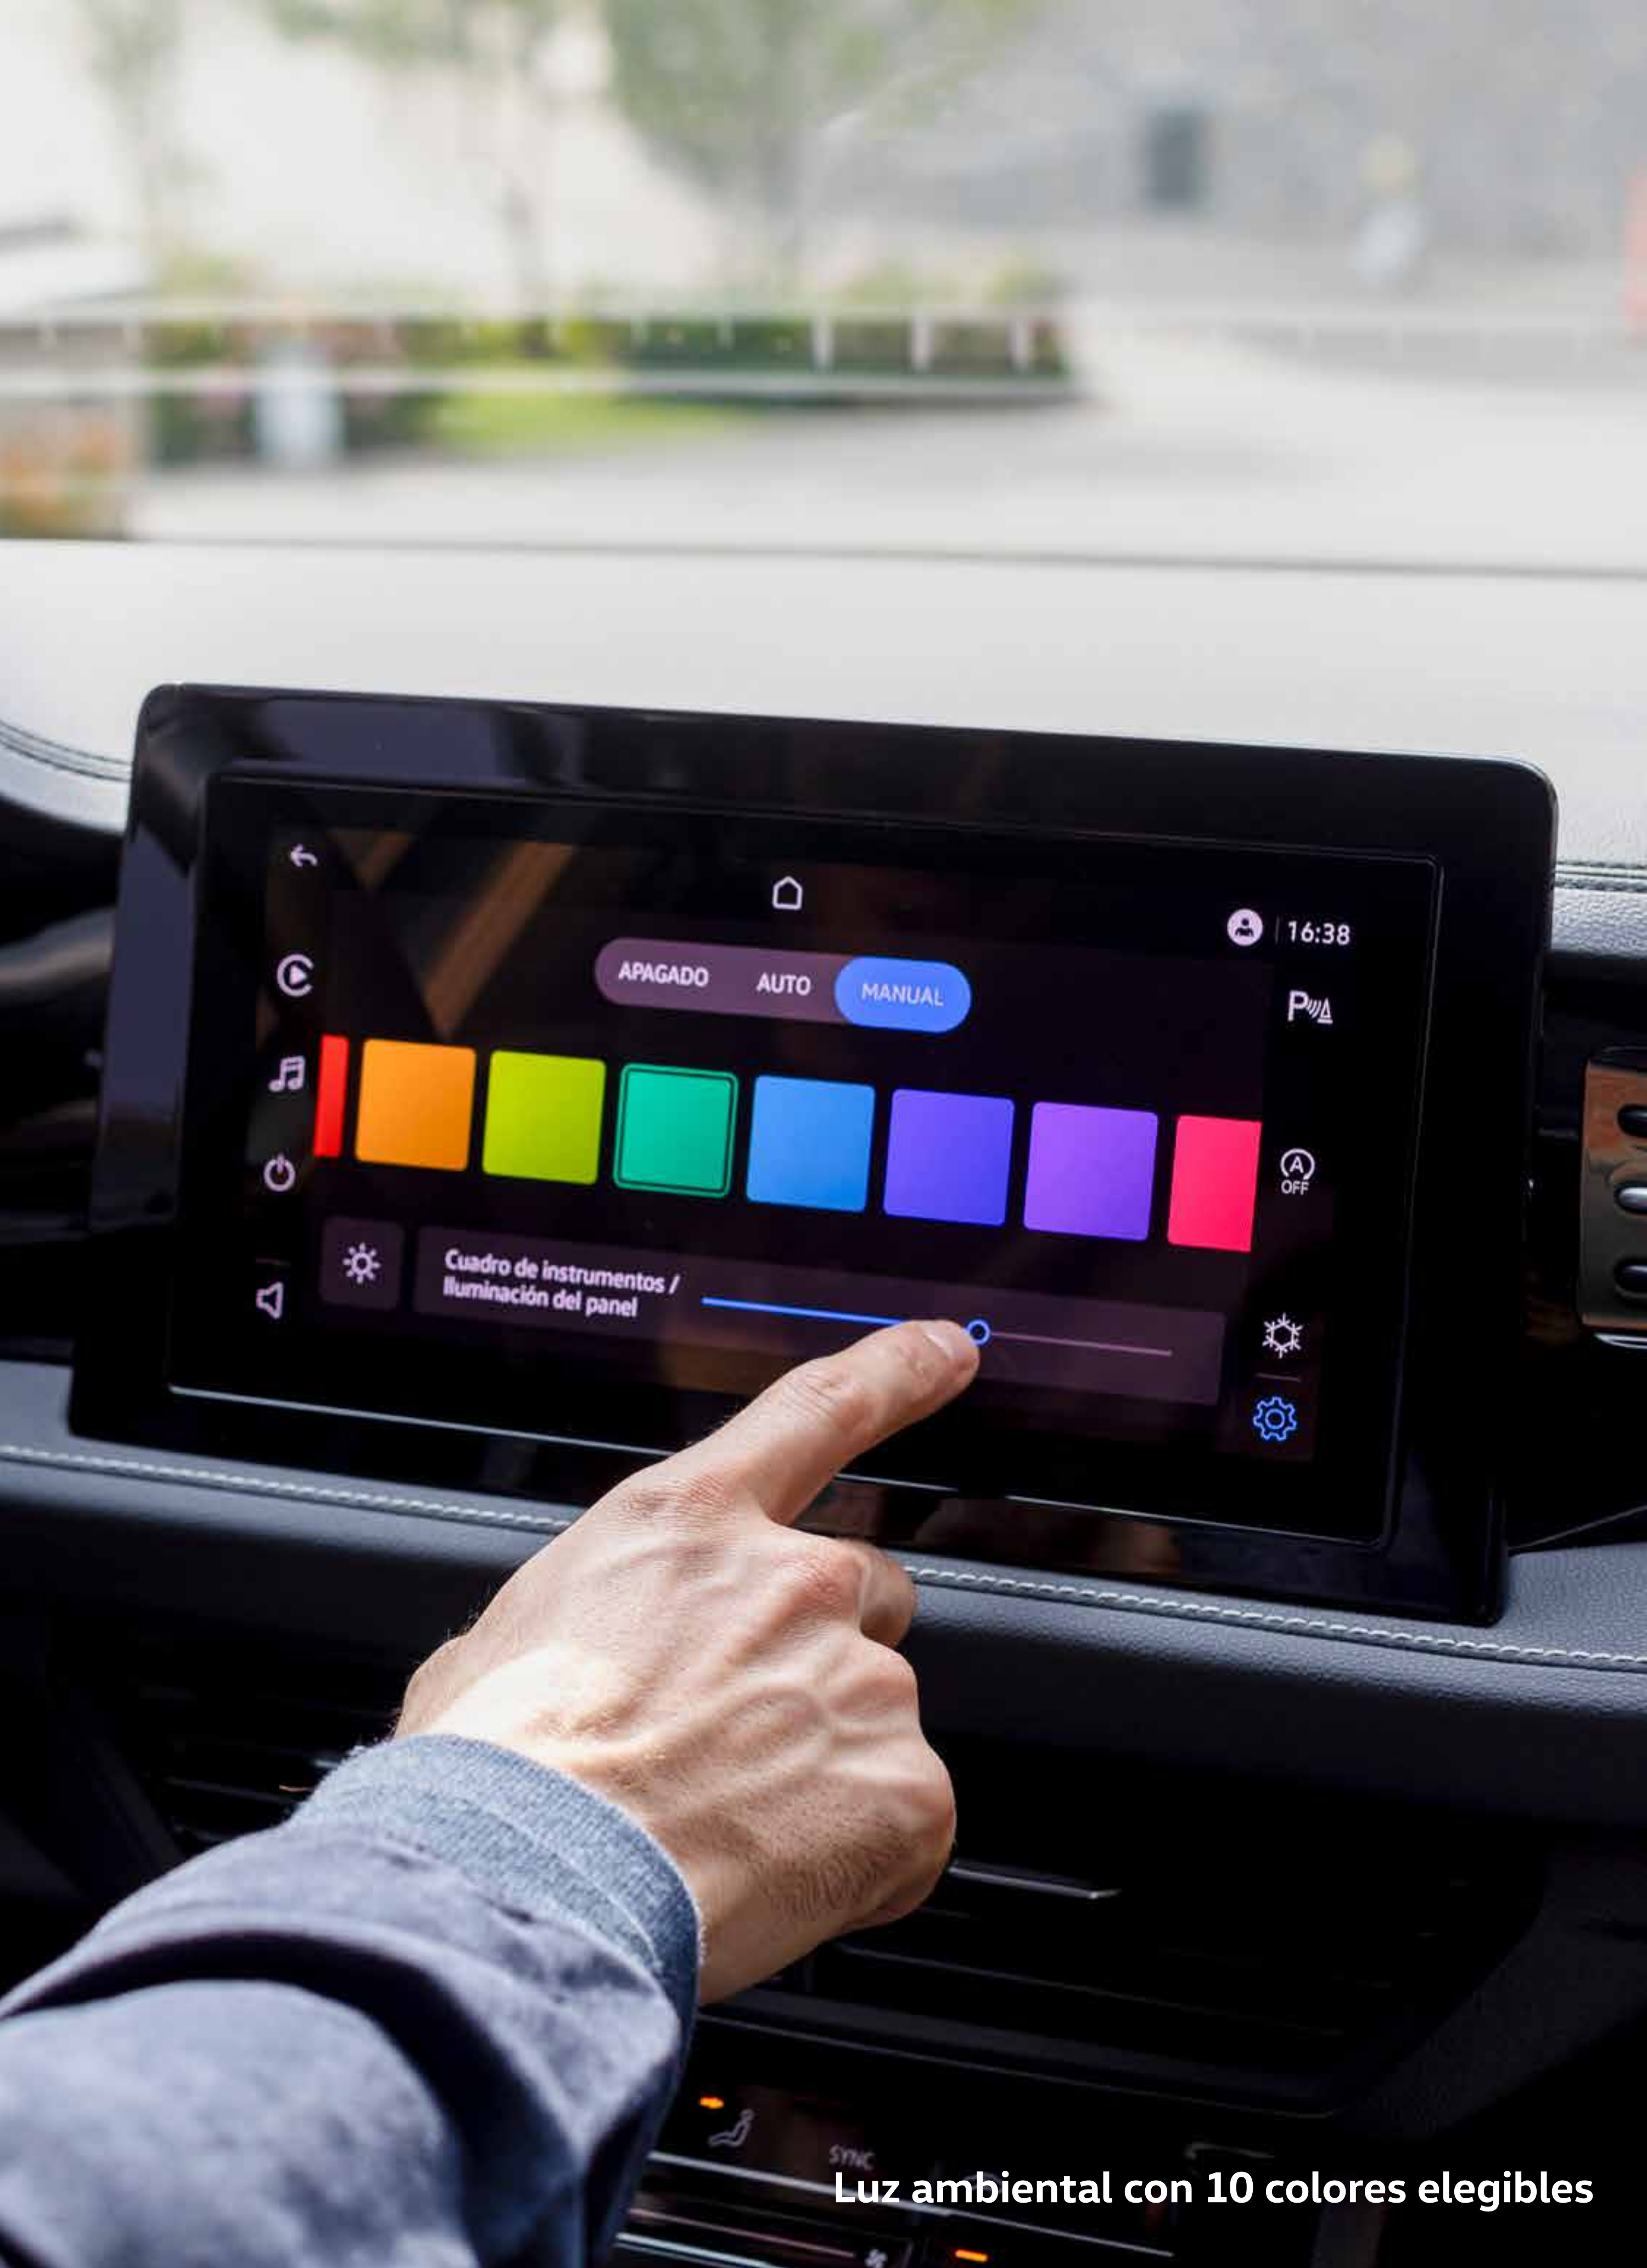

El asiento soñado

Acomódate y ajústalo rápido, fácil y con estilo. Perfecto al tacto, perfectamente adaptable. ¿Es un sueño? Era.

SL

Asiento del conductor con ajuste eléctrico de 6 vías

Motor

Exterior

Interior

Infotainment

Seguridad

Versiones

Colores

Configúralo

Luz ambiental con 10 colores elegibles

Sueña en colores

Elige entre 10 colores para ambientar el habitáculo de tu **Jetta**. Cada uno puede significar algo... o no. Como tú decidas interpretarlos. **SL**