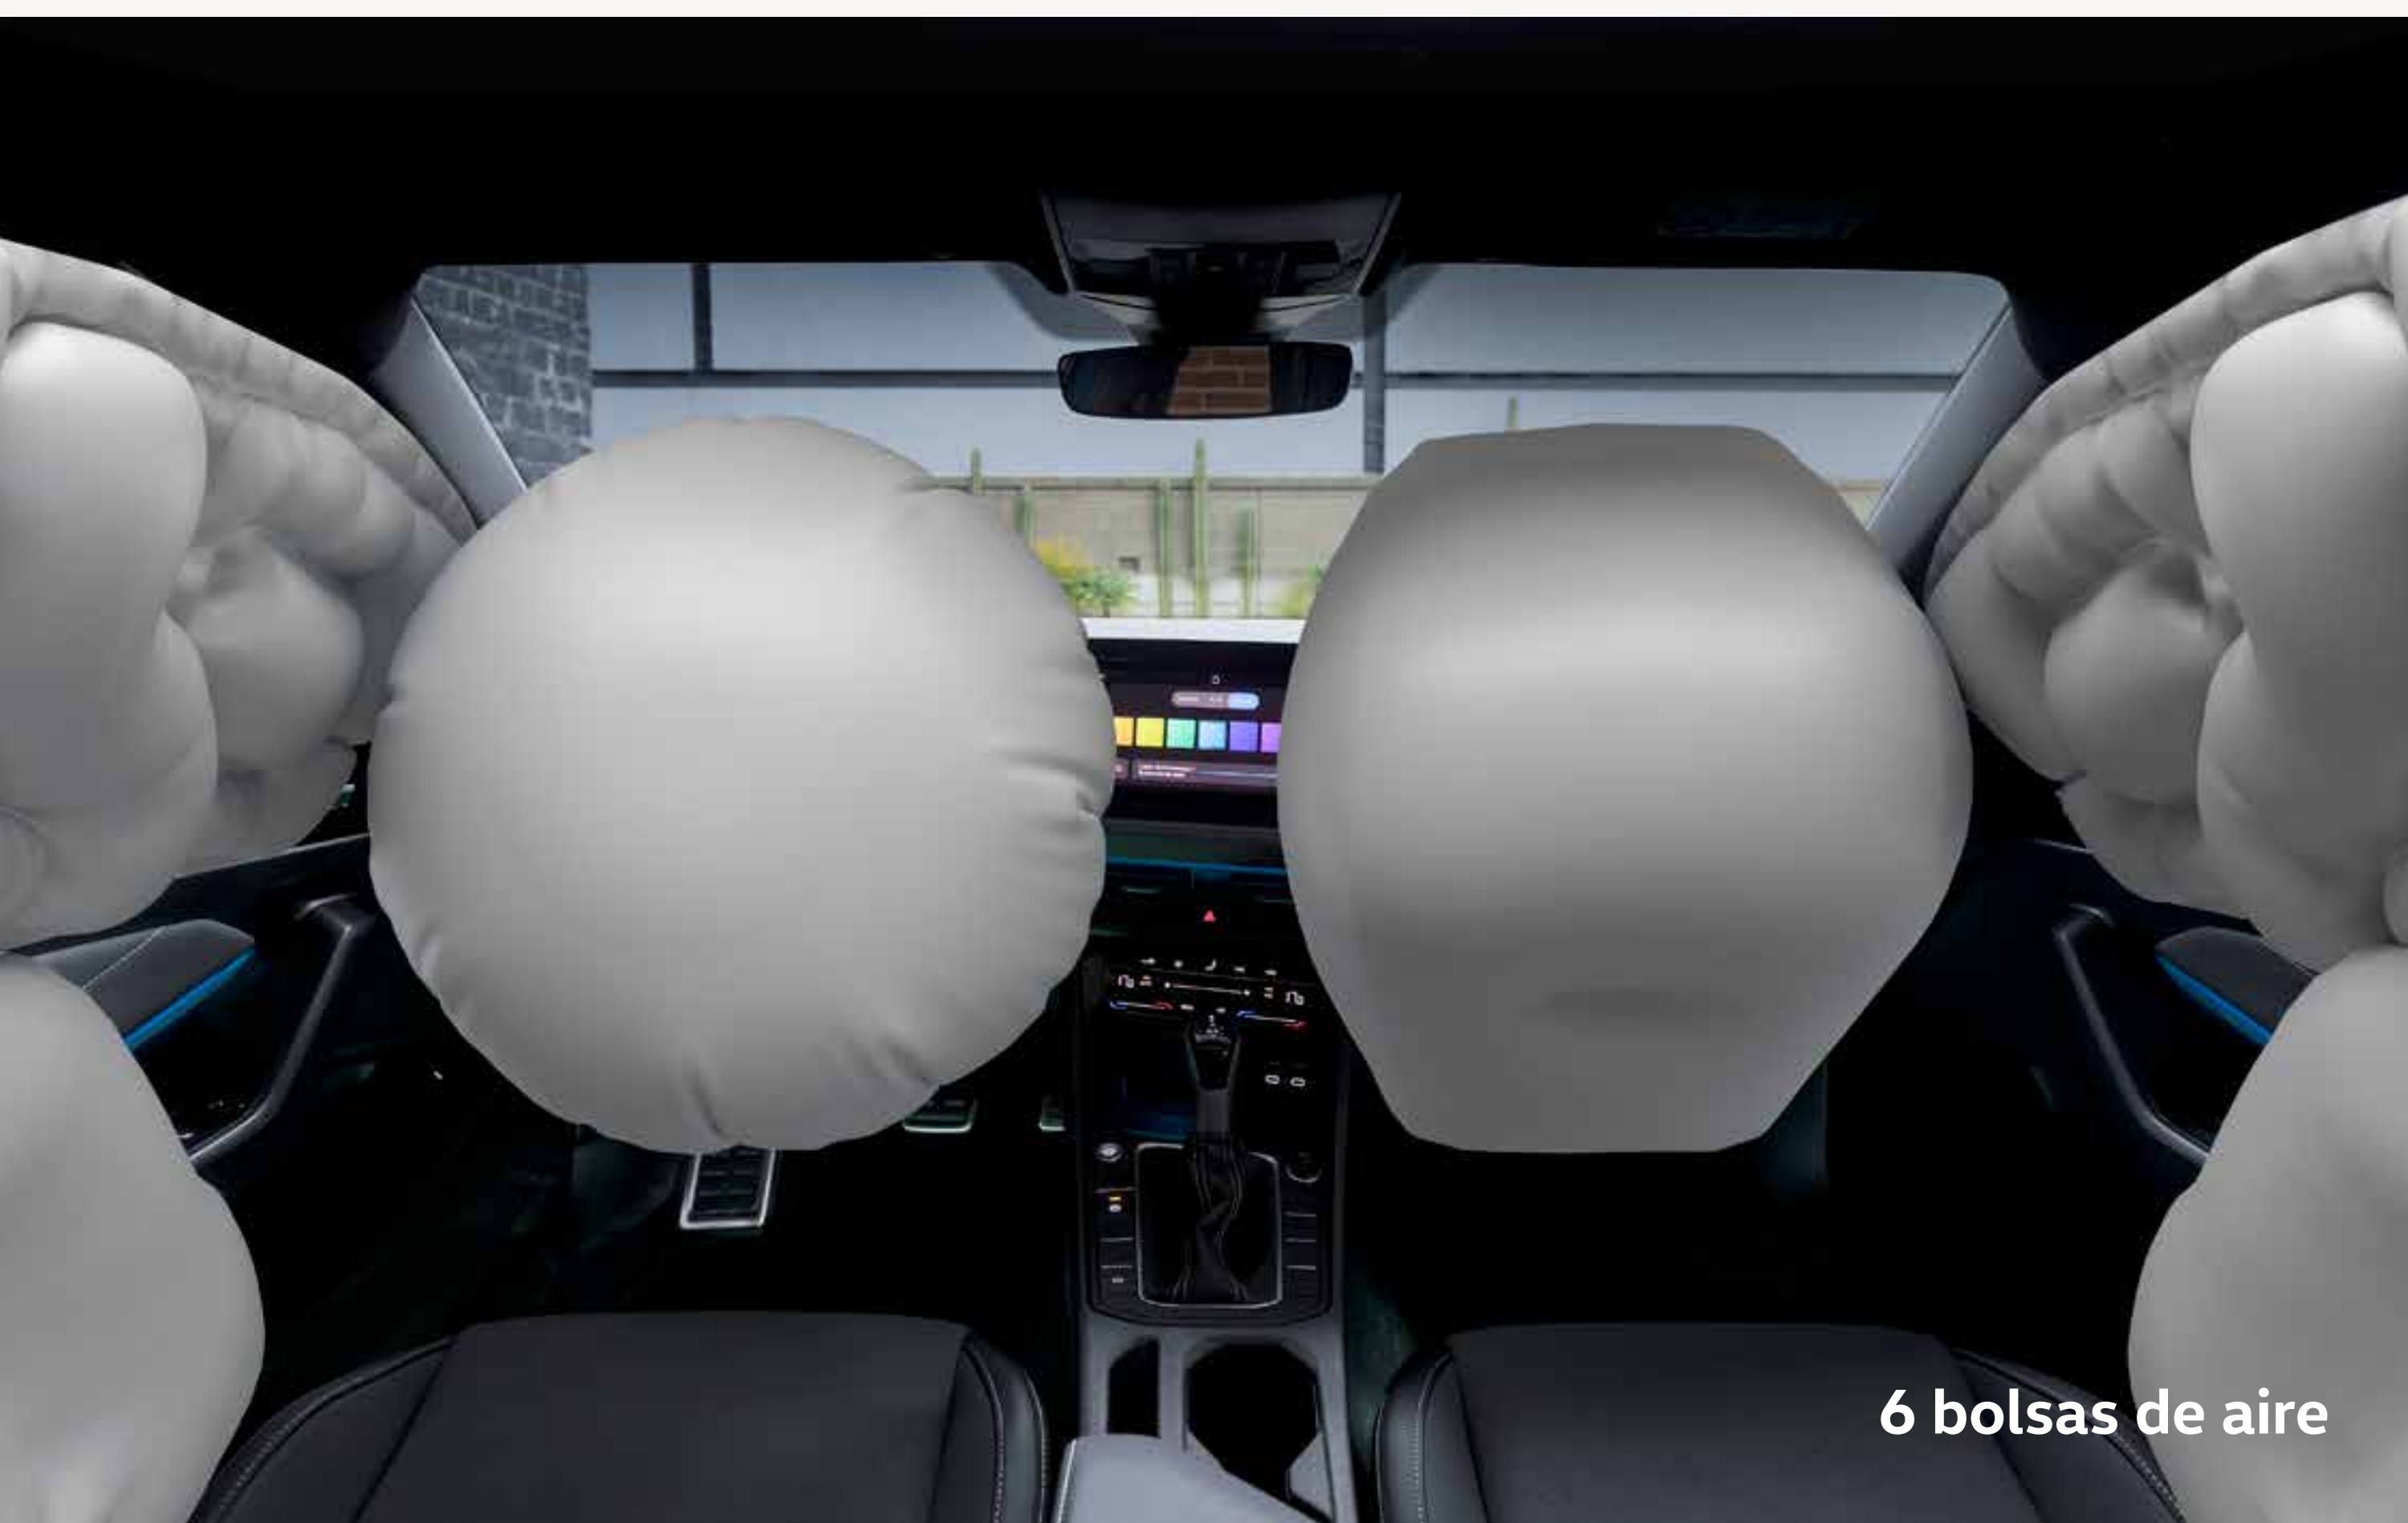

La seguridad es una realidad

Jetta sigue cumpliendo con los más altos estándares de seguridad para cuidarte. Cuenta con **6 bolsas de aire** que te protegen a ti y a tus acompañantes. La misma prioridad de siempre en un automóvil nuevo.

TL **CL** **SL**

6 bolsas de aire

TEST 2025

www.latinncap.com

Motor

Exterior

Interior

Infotainment

Seguridad

Versiones

Colores

Configúralo