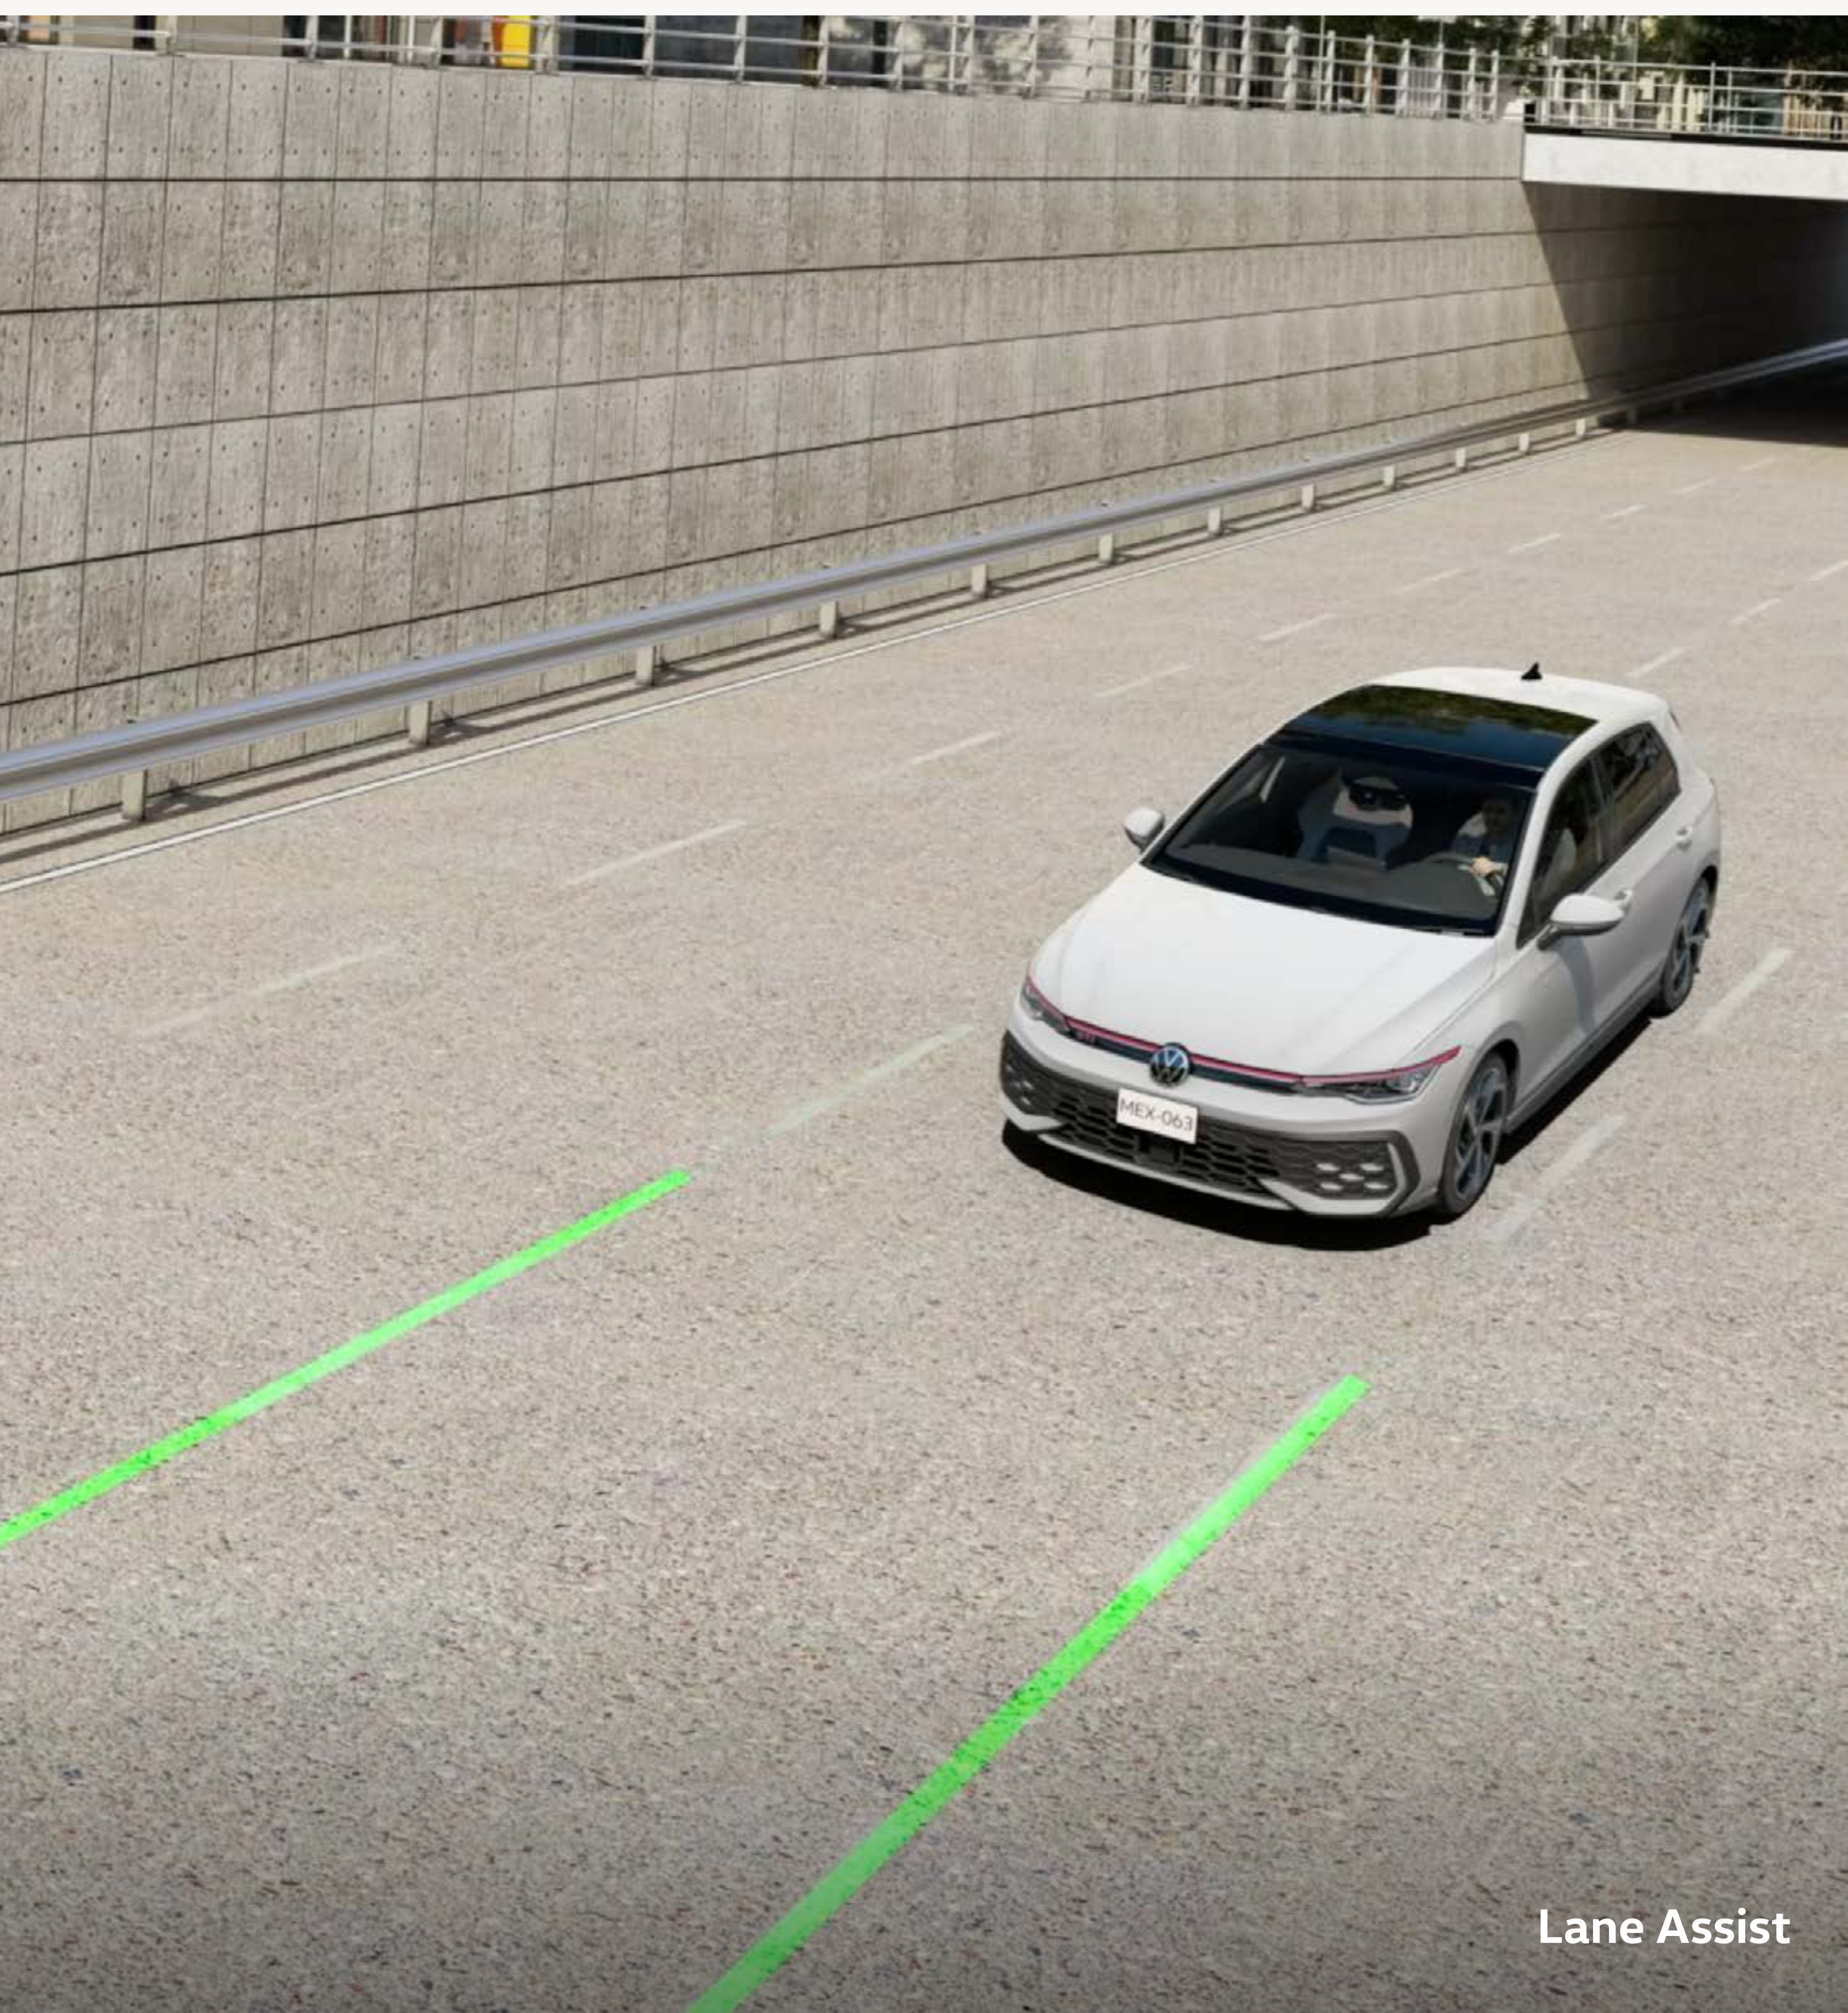

Imposible salirse del carril

Las distracciones al volante pueden ser peligrosas, pero el sistema **Lane Assist** está para brindarte seguridad en cada recorrido. Su función es detectar cuando te estás desviando involuntariamente y te alerta para que puedas maniobrar y mantener el vehículo dentro del carril.