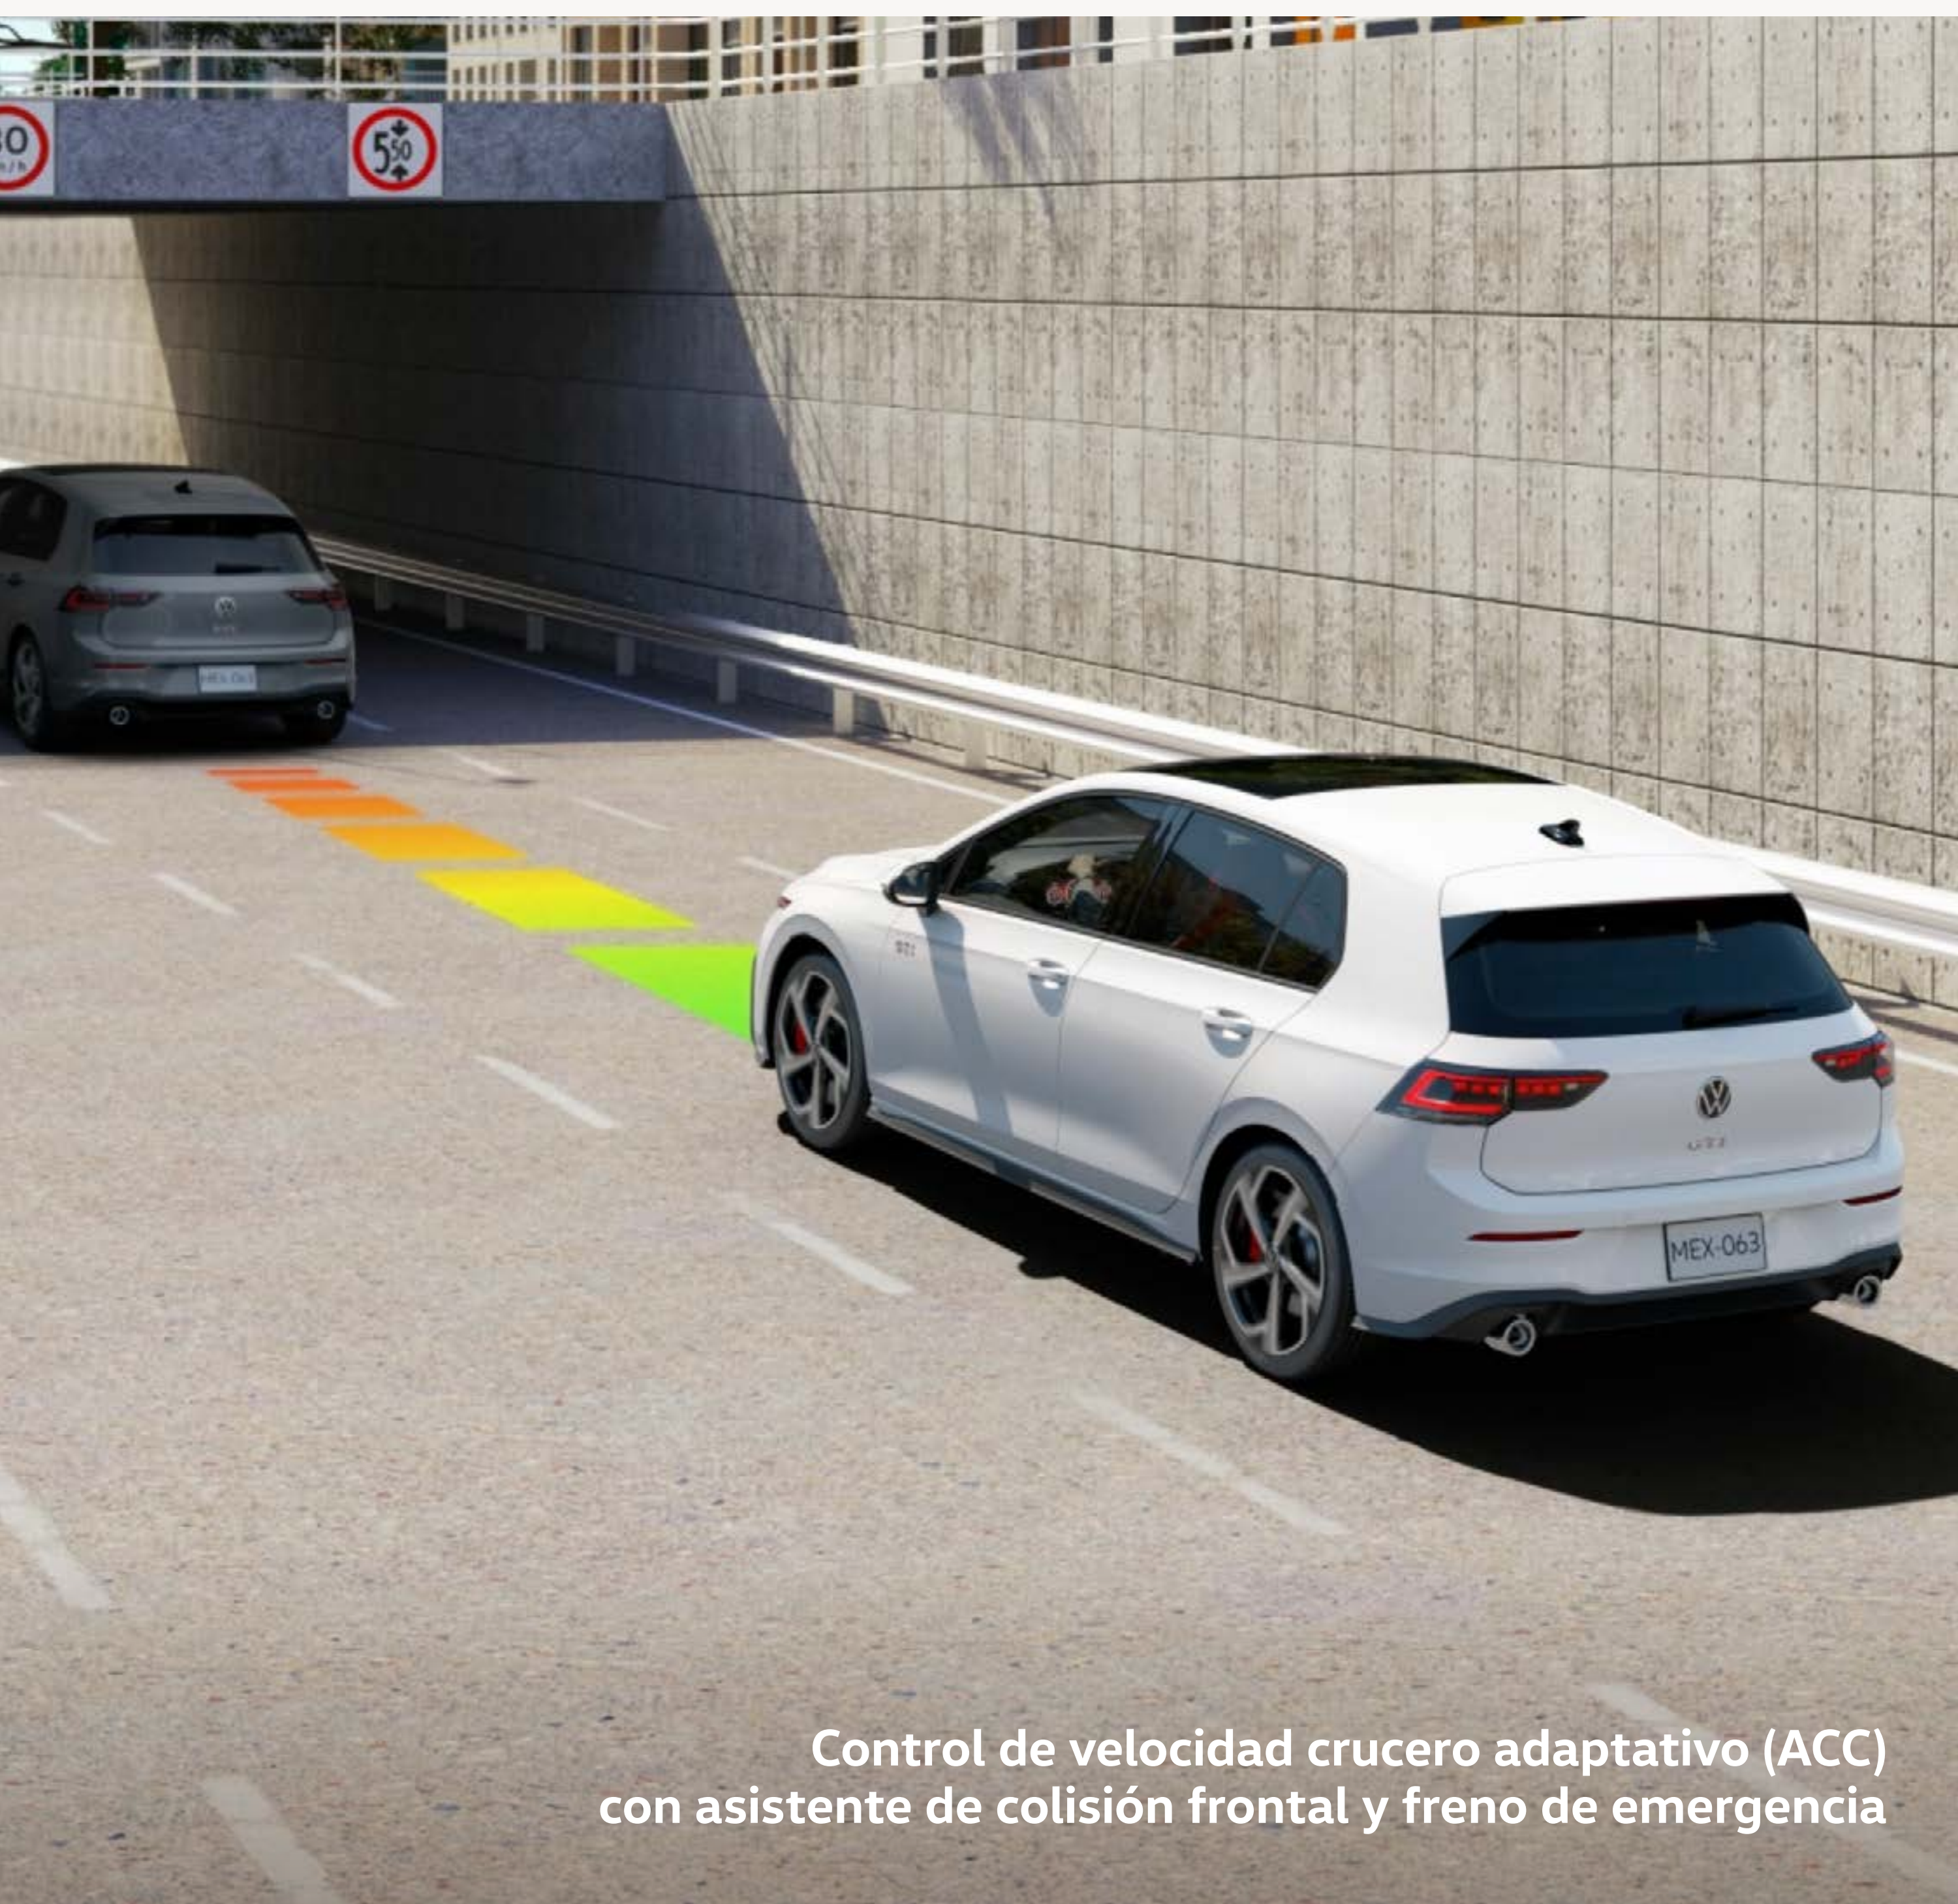

Configúralo

Seguridad permanente

Ni muy cerca, ni muy lejos; constante. **El control de velocidad crucero adaptativo (ACC) con asistente de colisión frontal y freno de emergencia** te permite viajar a una velocidad constante para conservar una distancia segura con el vehículo de enfrente y, además, si frena repentinamente, tu **GTI** reaccionará de manera inmediata para mantenerte seguro.