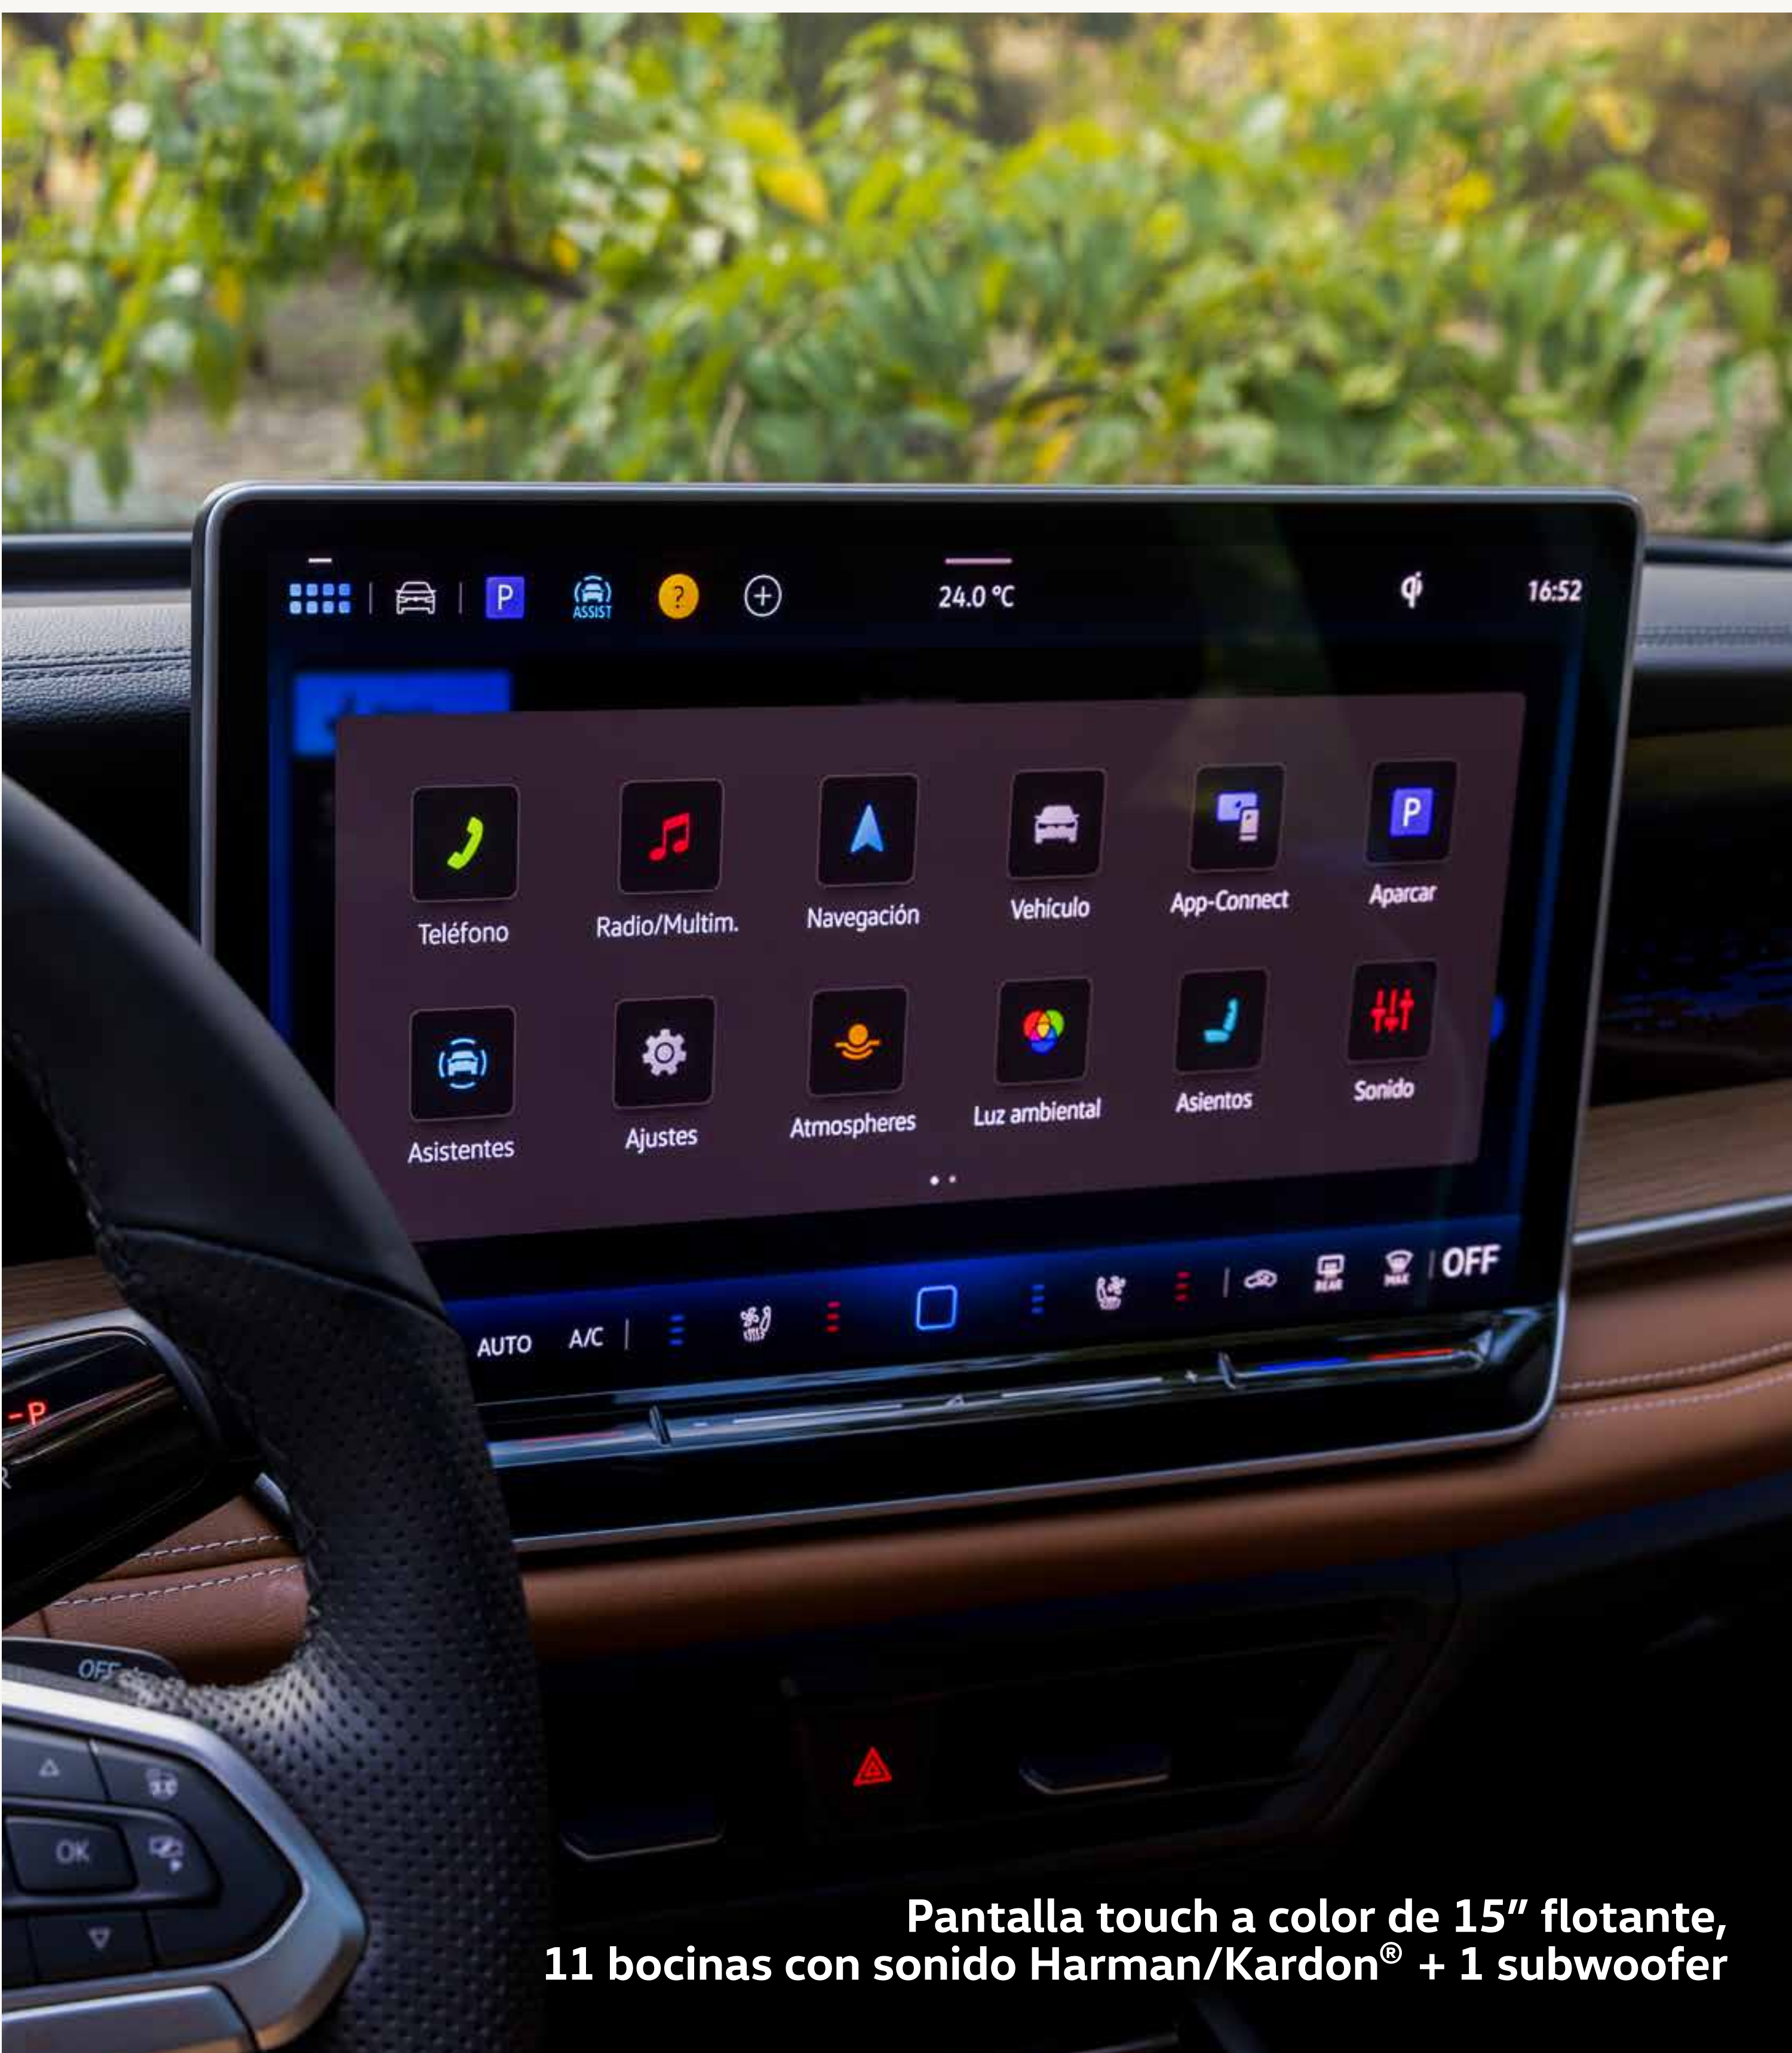

Configúralo

Emblemas "R": clip en volante, tablero con iluminación y estribos en puertas

Efecto "wow" en cada detalle

Con los **emblemas "R"**, no solo tú quedarás sorprendido, también tu familia, porque son un recordatorio constante para disfrutar juntos de todos los elementos del diseño exclusivo de tu **Nuevo Tiguan**. **RL**

El toque mágico

Tu dedo será la varita mágica con la que podrás acceder a tus funciones favoritas desde la **pantalla touch a color de 15" flotante** y, si quieres darle un toque especial, las vistas son 100% personalizables. Además, las **11 bocinas Harman/Kardon® + 1 subwoofer** tienen ajuste individual. Sin dudarlo, te harán sentir a ti y a tu familia en un espacio musical mágico con su sonido refinado y envolvente. **RL**