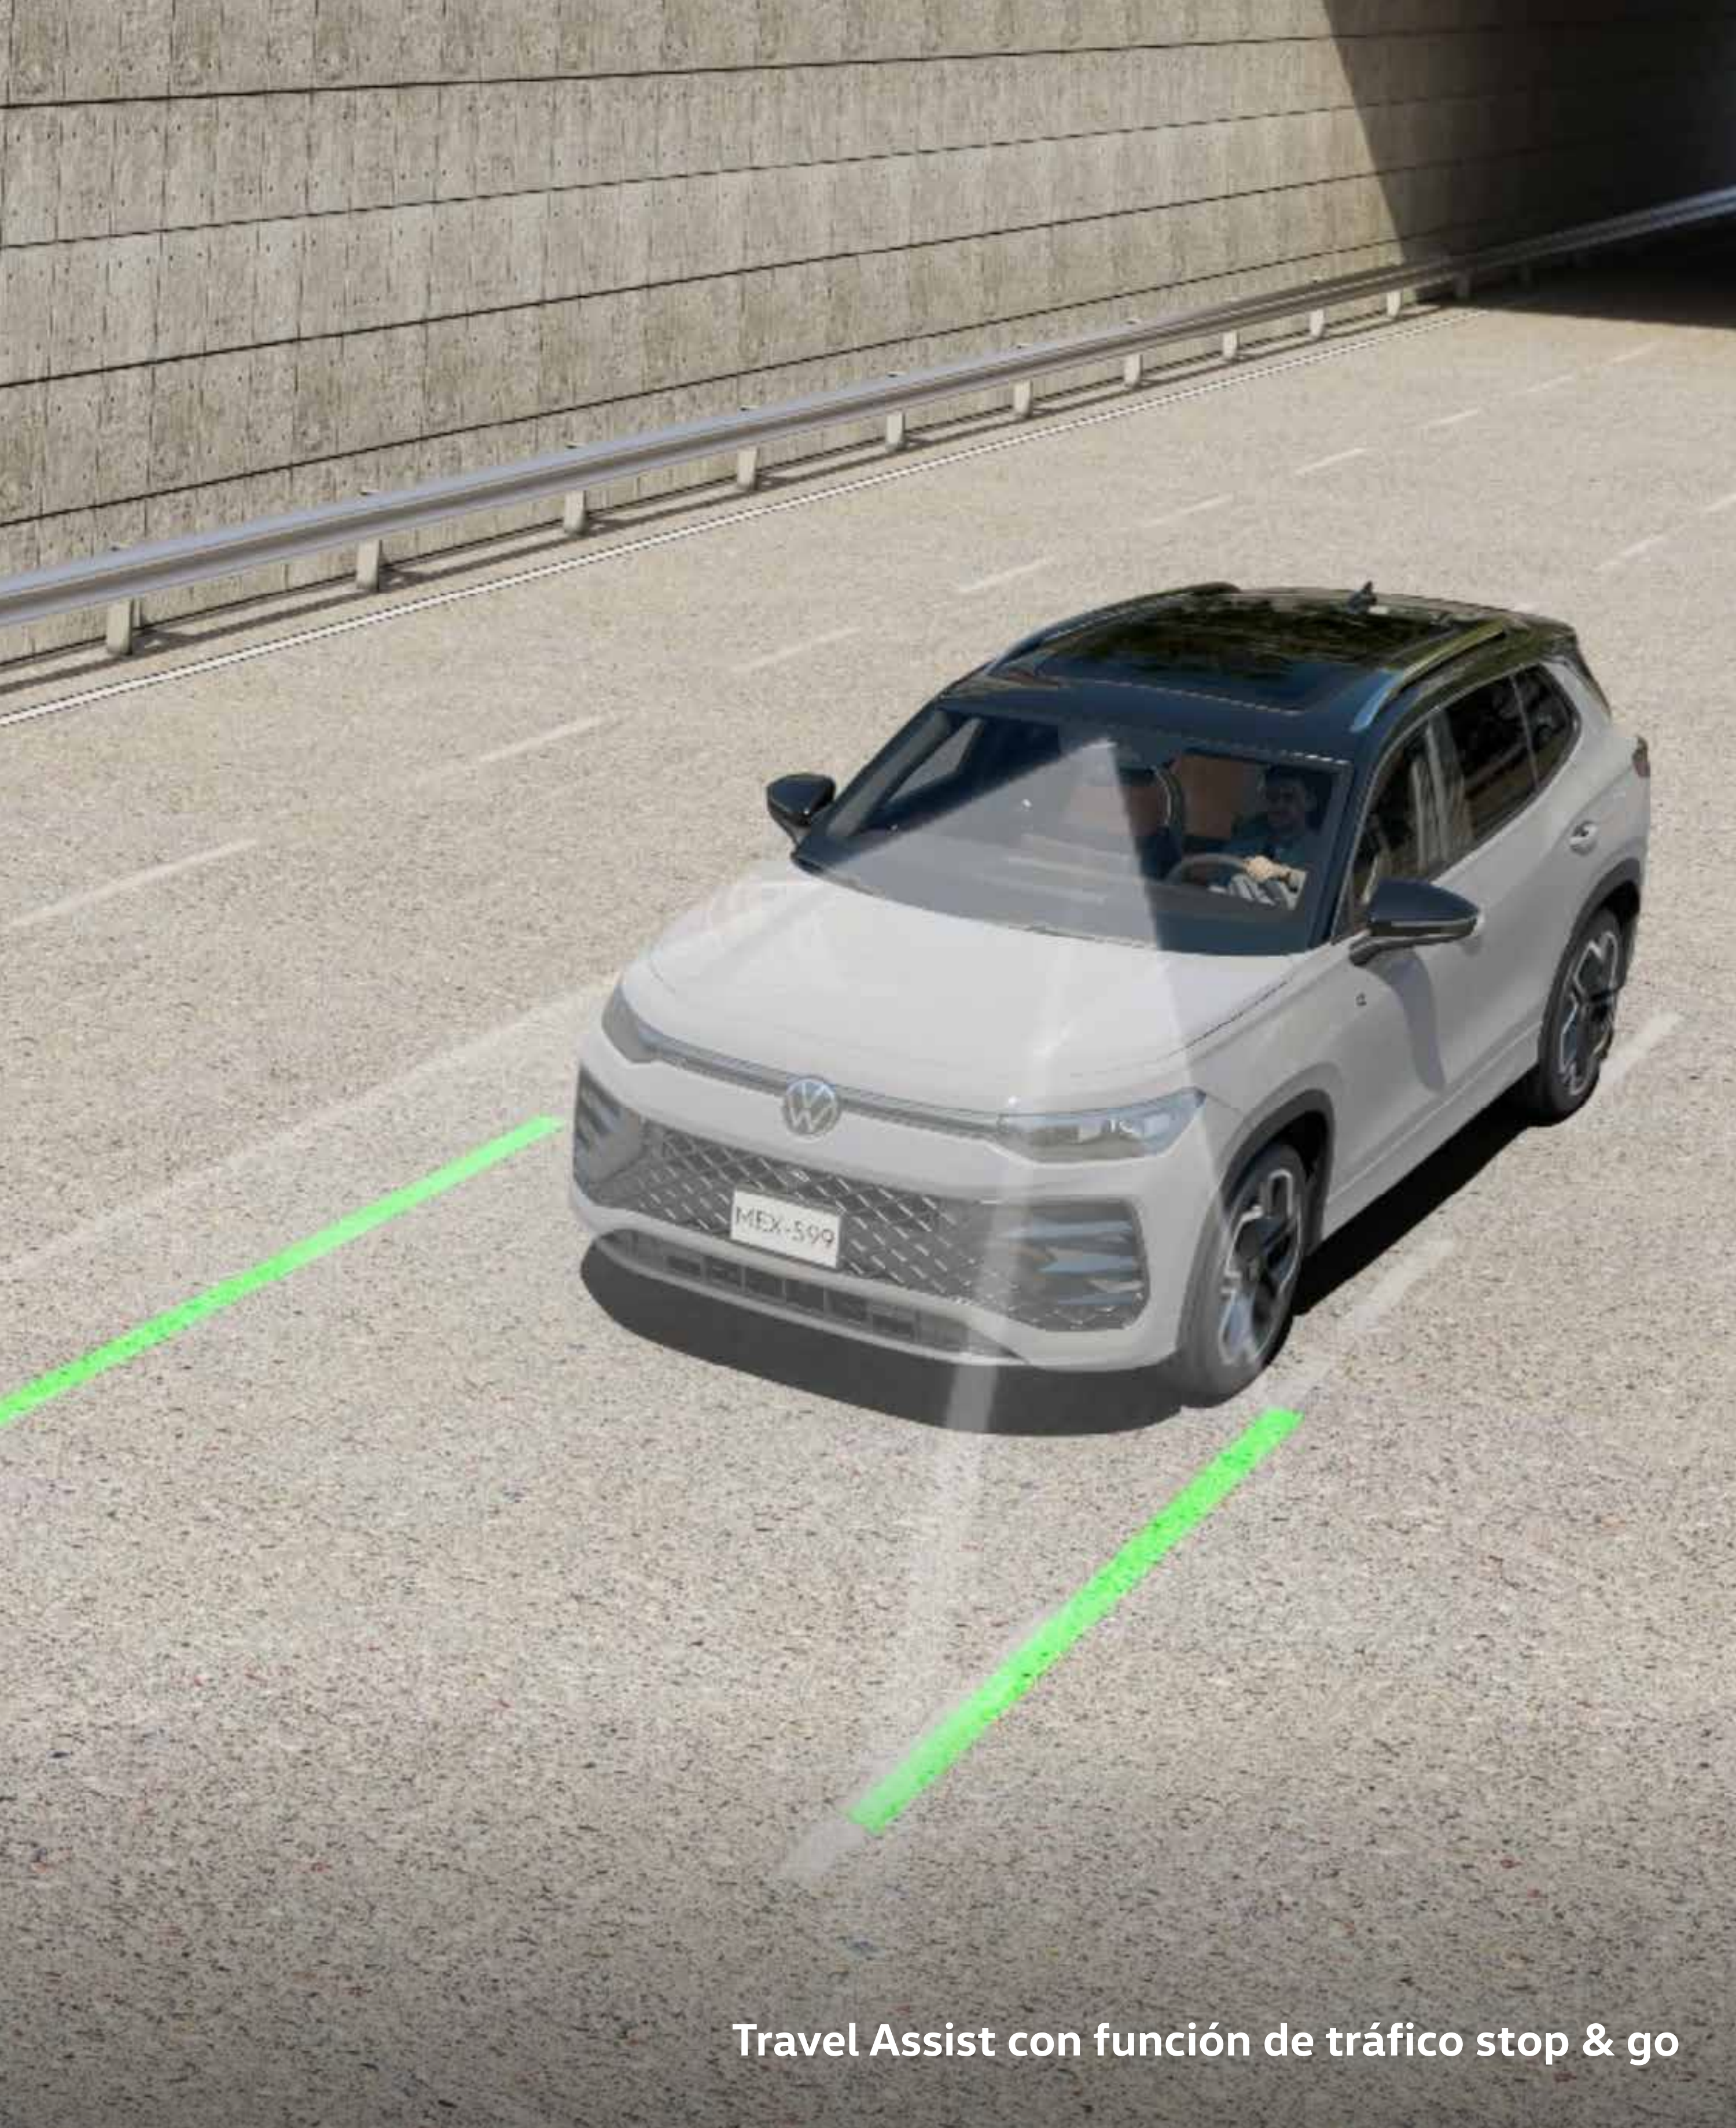

Configúralo

Travel Assist con función de tráfico stop & go

Constancia para llegar lejos

El asistente de mantenimiento de carril tiene la **función de tráfico stop & go**, lo que hace que el vehículo pueda acelerar y mantenerse en el carril por sí solo, además, guarda la distancia de seguridad con el vehículo de adelante y acelera cuando el camino está despejado. Parece magia, ¿verdad? Lo es. **TL CL RL**